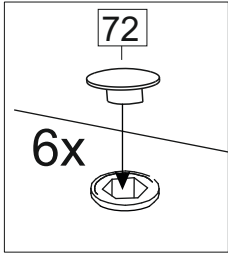

Упаковка/ Package	Наименование	Description	Décor		Размер/ Size, mm	Кол-во/ Quantity	№
			Canter- Sonoma	Oak cantri- Oak Provence			
1	Фурнитура	Furniture/Cabinetry hardware	-	-	-	1	-
2	Боковина	Side	Canter	Oak cantri	402x310	1	2
	Боковина	Side	Canter	Oak cantri	402x330	1	3
	Боковина	Side	Canter	Oak cantri	750x330	1	4
	Крыша	Top	Canter	Oak cantri	600x330	1	7
	Крыша	Top	Canter	Oak cantri	584x330	1	8
	Полка	Shelves	Canter	Oak cantri	568x310	1	10
	Задник	Back element	Canter	Oak cantri	2080x600	1	11
	Задник	Back element	Canter	Oak cantri	2080x196	1	12
	Задник	Back element	Sonoma	Oak Provence	554x290	1	13
	Детали ящика	Side drawers	Canter	Oak cantri	100x511	2	15
	Панель	Drawer panel	Sonoma	Oak Provence	146x564	1	16
	Створка	Door	Sonoma	Oak Provence	398x580	1	17
	ХДФ	Back element	Sonoma	Sonoma	300x543	1	18
3	Боковина	Side	Canter	Oak cantri	150x330	1	1
	Крыша	Top	Canter	Oak cantri	1000x346	1	5
	Крыша	Top	Canter	Oak cantri	984x330	1	6
	Вязка	Connecting element	Sonoma	Oak Provence	1000x176	1	9
	Детали ящика	Side drawers	Canter	Oak cantri	100x300	2	14
3	Зеркало	Mirror	-	-	998x446	1	19

5	7x50	6	6,3x10,5	18	3,5x15	14	3,5x30	15	
									
44 x		8 x		24 x		7 x		1 x	
90	с 105	C21 (128 mm)	72		77		39		
									
2 x		2 x		16 x		1 x		4x	
1		2		22	300 mm	38		83	2m
									
8 x		8 x		1 x		4 x		2 x	
82		31	SAH302	73					
									
5 x		3 x		8 x					

Oak cantri - Дуб кантри
Oak provence - Дуб прованс

57 mm

57 mm

12

10-12 h