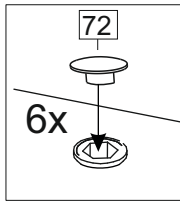

Упаковка/ Package	Наименование	Description	Décor		Размер/ Size, mm	Кол-во/ Quantity	№
			Canter- Sonoma	Oak cantri- Oak Provence			
1	Фурнитура	Furniture/Cabinetry hardware	-	-	-	1	-
2	Боковина	Side	Canter	Oak cantri	402x310	1	2
	Боковина	Side	Canter	Oak cantri	402x330	1	3
	Боковина	Side	Canter	Oak cantri	750x330	1	4
	Крыша	Top	Canter	Oak cantri	600x330	1	7
	Крыша	Top	Canter	Oak cantri	584x330	1	8
	Полка	Shelves	Canter	Oak cantri	568x310	1	10
	Задник	Back element	Canter	Oak cantri	2080x600	1	11
	Задник	Back element	Canter	Oak cantri	2080x196	1	12
	Задник	Back element	Sonoma	Oak Provence	554x290	1	13
	Детали ящика	Side drawers	Canter	Oak cantri	100x511	2	15
	Панель	Drawer panel	Sonoma	Oak Provence	146x564	1	16
	Створка	Door	Sonoma	Oak Provence	398x580	1	17
	ХДФ	Back element	Sonoma	Sonoma	300x543	1	18
3	Боковина	Side	Canter	Oak cantri	150x330	1	1
	Крыша	Top	Canter	Oak cantri	1000x346	1	5
	Крыша	Top	Canter	Oak cantri	984x330	1	6
	Вязка	Connecting element	Sonoma	Oak Provence	1000x176	1	9
	Детали ящика	Side drawers	Canter	Oak cantri	100x300	2	14
3	Зеркало	Mirror	-	-	998x446	1	19

5	7x50	6	6,3x10,5	18	3,5x15	14	3,5x30	15	
									
44 x		8 x		24 x		7 x		1 x	
90	с 105	C21 (128 mm)	72		77		39		
									
2 x		2 x		16 x		1 x		4x	
1		2		22	300 mm	38		83	2m
									
8 x		8 x		1 x		4 x		2 x	
82		31	SAH302	73					
									
5 x		3 x		8 x					

Oak cantri - Дуб кантри
Oak provence - Дуб прованс

57 mm

57 mm

12

10-12 h