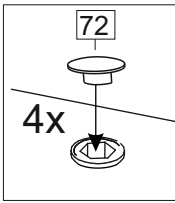

Упаковка/ Package	Наименование	Description	Décor		Размер/ Size, mm	Кол-во/ Quantity	№
			Canter- Sonoma	Oak cantri- Oak Provence			
1	Фурнитура	Furniture/Cabinetry hardware	-	-	-	1	-
2	Боковина	Side	Canter	Oak cantri	402x310	1	2
	Боковина	Side	Canter	Oak cantri	402x330	1	3
	Боковина	Side	Canter	Oak cantri	750x330	1	4
	Крыша	Top	Canter	Oak cantri	600x330	1	7
	Крыша	Top	Canter	Oak cantri	584x330	1	8
	Полка	Shelves	Canter	Oak cantri	568x310	1	10
	Задник	Back element	Canter	Oak cantri	2080x600	1	11
	Задник	Back element	Canter	Oak cantri	2080x196	1	12
	Задник	Back element	Sonoma	Oak Provence	554x290	1	13
	Детали ящика	Side drawers	Canter	Oak cantri	100x511	2	15
	Панель	Drawer panel	Sonoma	Oak Provence	146x564	1	16
	Створка	Door	Sonoma	Oak Provence	398x580	1	17
	ХДФ	Back element	Sonoma	Sonoma	300x543	1	18
3	Боковина	Side	Canter	Oak cantri	150x330	1	1
	Крыша	Top	Canter	Oak cantri	1000x346	1	5
	Крыша	Top	Canter	Oak cantri	984x330	1	6
	Вязка	Connecting element	Sonoma	Oak Provence	1000x176	1	9
	Детали ящика	Side drawers	Canter	Oak cantri	100x300	2	14
3	Зеркало	Mirror	-	-	998x446	1	19

5	7x50	6	6,3x10,5	18	3,5x15	14	3,5x30	15	
									
44 x		8 x		24 x		7 x		1 x	
90	с 105	C21 (128 mm)	72		77		39		
									
2 x		2 x		16 x		1 x		4x	
1		2		22	300 mm	38		83	2m
									
8 x		8 x		1 x		4 x		2 x	
82		31	SAH302	73					
									
5 x		3 x		8 x					

Oak cantri - Дуб кантри
Oak provence - Дуб прованс

57 mm

57 mm

12

10-12 h