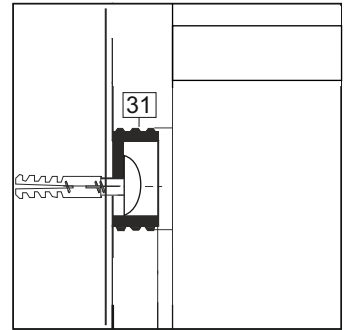

5	7x50	6	6,3x10,5	18	3,5x15	14	3,5x30	15	
									
44 x		8 x		24 x		7 x		1 x	
90	с 105	C21 (128 mm)	72		77		39		
									
2 x		2 x		16 x		1 x		4x	
1		2		22	300 mm	38		83	2m
									
8 x		8 x		1 x		4 x		2 x	
82		31	SAH302	73					
									
5 x		3 x		8 x					

Oak cantri - Дуб кантри
Oak provence - Дуб прованс

57 mm

57 mm

12

10-12 h