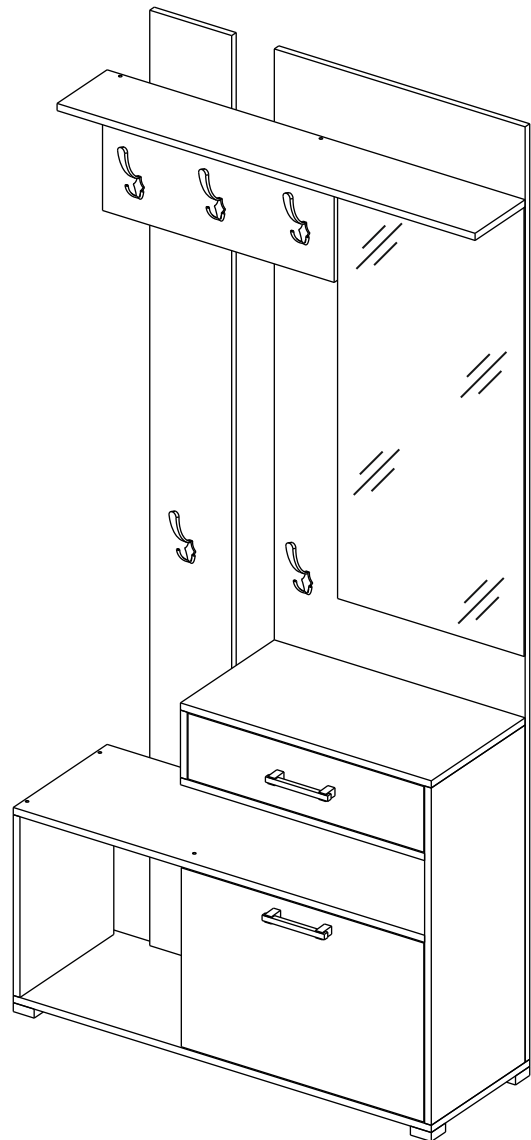

Прихожая СМАРТ 2 / Furniture for a hall SMART 2

Код ТН ВЭД ЕАЭС

9403 60 100 1

9403 90 300 0

отрезать
и приклеить

1000	2116	350

46ПС21338

46ПК21335