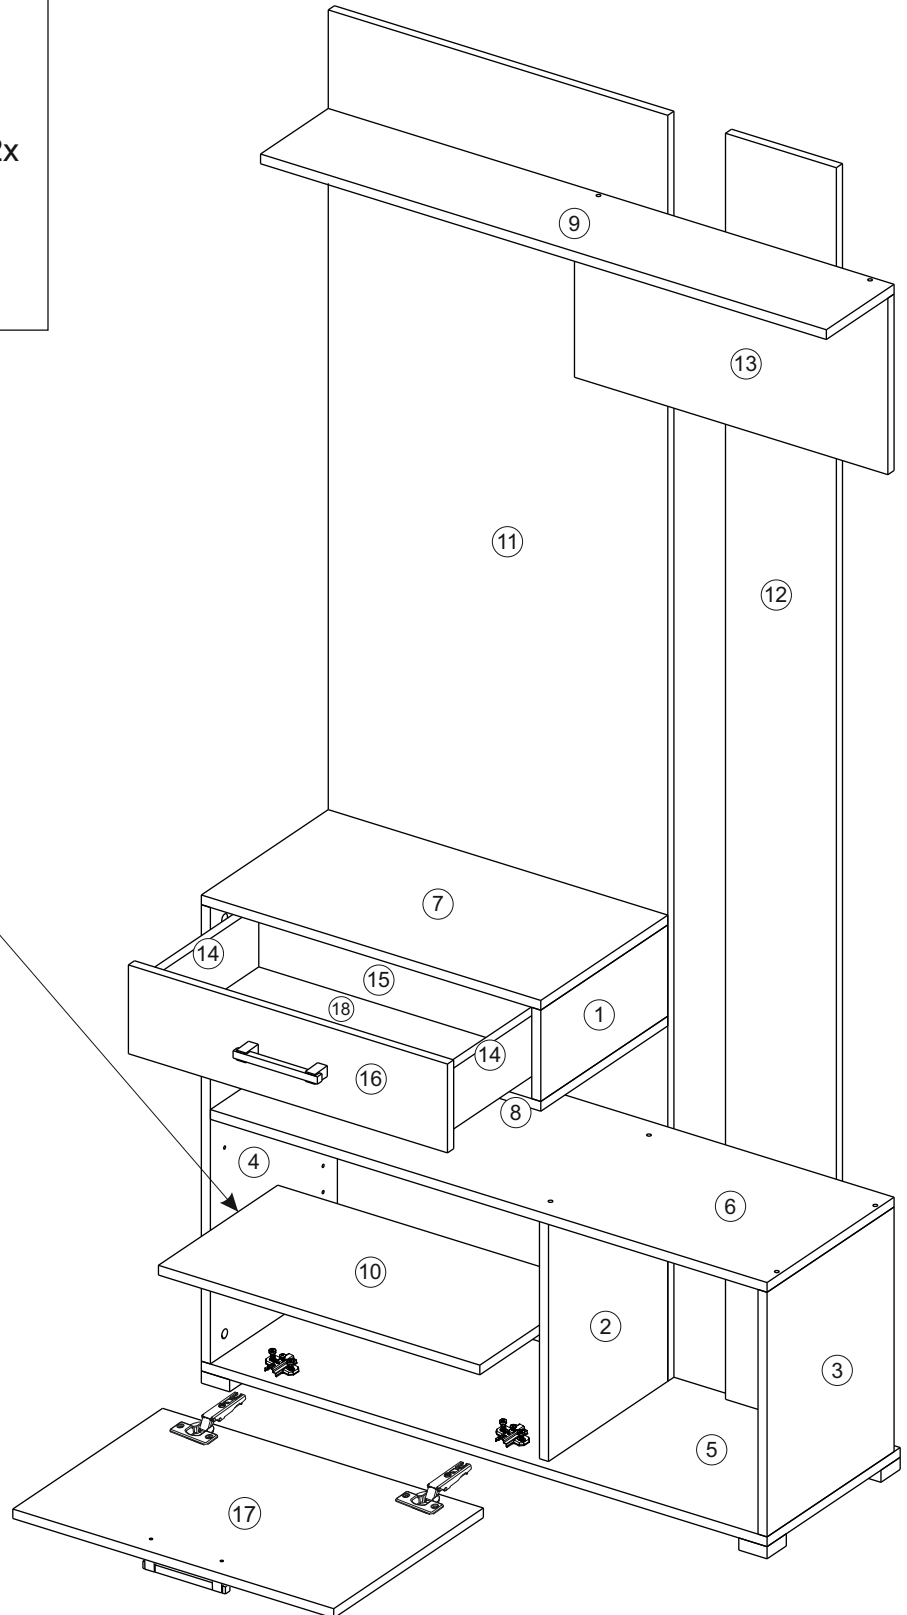

Упаковка/ Package	Наименование	Description	Décor		Размер/ Size, mm	Кол-во/ Quantity	№
			Canter- Sonoma	Oak cantri- Oak Provence			
1	Фурнитура	Furniture/Cabinetry hardware	-	-	-	1	-
2	Боковина	Side	Canter	Oak cantri	402x310	1	2
	Боковина	Side	Canter	Oak cantri	402x330	1	3
	Боковина	Side	Canter	Oak cantri	750x330	1	4
	Крыша	Top	Canter	Oak cantri	600x330	1	7
	Крыша	Top	Canter	Oak cantri	584x330	1	8
	Полка	Shelves	Canter	Oak cantri	568x310	1	10
	Задник	Back element	Canter	Oak cantri	2080x600	1	11
	Задник	Back element	Canter	Oak cantri	2080x196	1	12
	Задник	Back element	Sonoma	Oak Provence	554x290	1	13
	Детали ящика	Side drawers	Canter	Oak cantri	100x511	2	15
	Панель	Drawer panel	Sonoma	Oak Provence	146x564	1	16
	Створка	Door	Sonoma	Oak Provence	398x580	1	17
	ХДФ	Back element	Sonoma	Sonoma	300x543	1	18
3	Боковина	Side	Canter	Oak cantri	150x330	1	1
	Крыша	Top	Canter	Oak cantri	1000x346	1	5
	Крыша	Top	Canter	Oak cantri	984x330	1	6
	Вязка	Connecting element	Sonoma	Oak Provence	1000x176	1	9
	Детали ящика	Side drawers	Canter	Oak cantri	100x300	2	14
3	Зеркало	Mirror	-	-	998x446	1	19

5	7x50	6	6,3x10,5	18	3,5x15	14	3,5x30	15	
									
44 x		8 x		24 x		7 x		1 x	
90	с 105	C21 (128 mm)	72		77		39		
									
2 x		2 x		16 x		1 x		4x	
1		2		22	300 mm	38		83	2m
									
8 x		8 x		1 x		4 x		2 x	
82		31	SAH302	73					
									
5 x		3 x		8 x					

Oak cantri - Дуб кантри
Oak provence - Дуб прованс

57 mm

57 mm

12

10-12 h