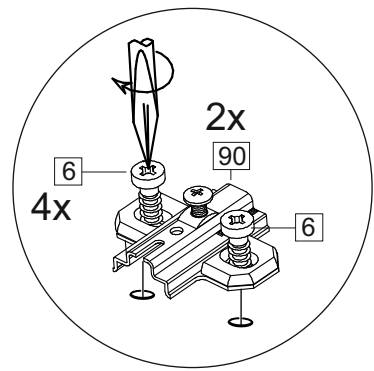

5	7x50	6	6,3x10,5	18	3,5x15	14	3,5x30	15	
									
44 x		8 x		24 x		7 x		1 x	
90	с 105	C21 (128 mm)	72		77		39		
									
2 x		2 x		16 x		1 x		4x	
1		2		22	300 mm	38		83	2m
									
8 x		8 x		1 x		4 x		2 x	
82		31	SAH302	73					
									
5 x		3 x		8 x					

Oak cantri - Дуб кантри
Oak provence - Дуб прованс

57 mm

57 mm

12

10-12 h