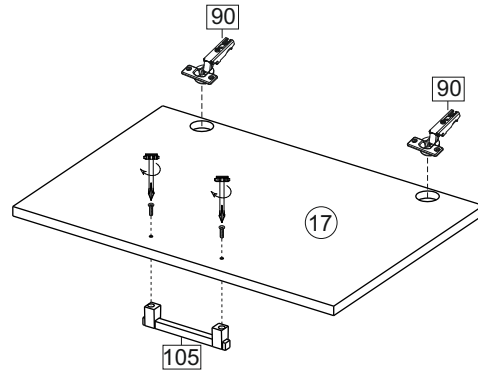

Упаковка/ Package	Наименование	Description	Décor		Размер/ Size, mm	Кол-во/ Quantity	№
			Canter- Sonoma	Oak cantri- Oak Provence			
1	Фурнитура	Furniture/Cabinetry hardware	-	-	-	1	-
2	Боковина	Side	Canter	Oak cantri	402x310	1	2
	Боковина	Side	Canter	Oak cantri	402x330	1	3
	Боковина	Side	Canter	Oak cantri	750x330	1	4
	Крыша	Top	Canter	Oak cantri	600x330	1	7
	Крыша	Top	Canter	Oak cantri	584x330	1	8
	Полка	Shelves	Canter	Oak cantri	568x310	1	10
	Задник	Back element	Canter	Oak cantri	2080x600	1	11
	Задник	Back element	Canter	Oak cantri	2080x196	1	12
	Задник	Back element	Sonoma	Oak Provence	554x290	1	13
	Детали ящика	Side drawers	Canter	Oak cantri	100x511	2	15
	Панель	Drawer panel	Sonoma	Oak Provence	146x564	1	16
	Створка	Door	Sonoma	Oak Provence	398x580	1	17
	ХДФ	Back element	Sonoma	Sonoma	300x543	1	18
3	Боковина	Side	Canter	Oak cantri	150x330	1	1
	Крыша	Top	Canter	Oak cantri	1000x346	1	5
	Крыша	Top	Canter	Oak cantri	984x330	1	6
	Вязка	Connecting element	Sonoma	Oak Provence	1000x176	1	9
	Детали ящика	Side drawers	Canter	Oak cantri	100x300	2	14
3	Зеркало	Mirror	-	-	998x446	1	19

5	7x50	6	6,3x10,5	18	3,5x15	14	3,5x30	15	
									
44 x		8 x		24 x		7 x		1 x	
90	с 105	C21 (128 mm)	72		77		39		
									
2 x		2 x		16 x		1 x		4x	
1		2		22	300 mm	38		83	2m
									
8 x		8 x		1 x		4 x		2 x	
82		31	SAH302	73					
									
5 x		3 x		8 x					

Oak cantri - Дуб кантри
Oak provence - Дуб прованс

57 mm

57 mm

12

10-12 h