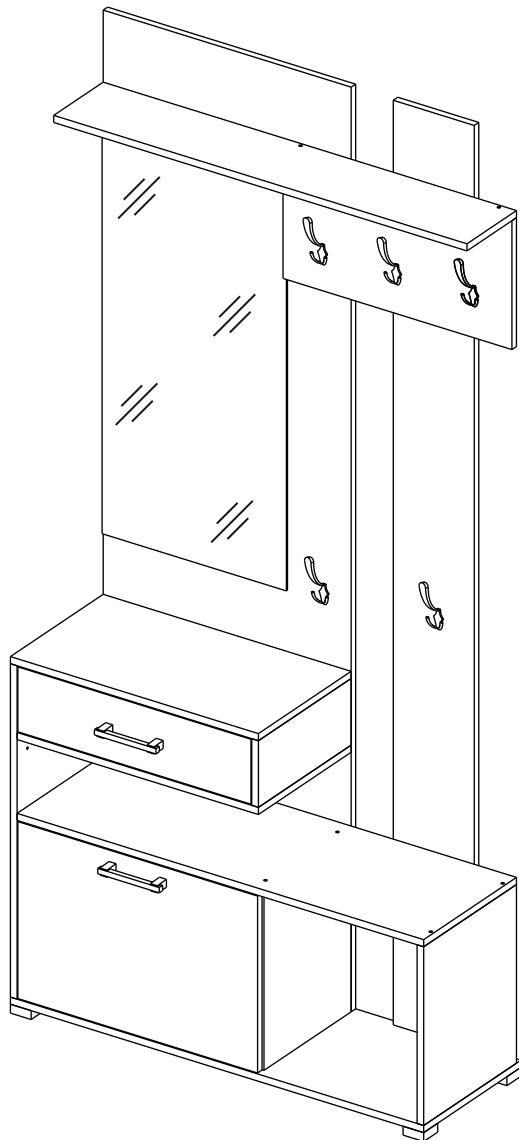

Прихожая СМАРТ 2 / Furniture for a hall SMART 2

Код ТН ВЭД ЕАЭС

9403 60 100 1

9403 90 300 0

отрезать
и приклеить

1000	2116	350

46ПС21338

46ПК21335

5	7x50	6	6,3x10,5	18	3,5x15	14	3,5x30	15	
									
44 x		8 x		24 x		7 x		1 x	
90	с 105	C21 (128 mm)	72		77		39		
									
2 x		2 x		16 x		1 x		4x	
1		2		22	300 mm	38		83	2m
									
8 x		8 x		1 x		4 x		2 x	
82		31	SAH302	73					
									
5 x		3 x		8 x					