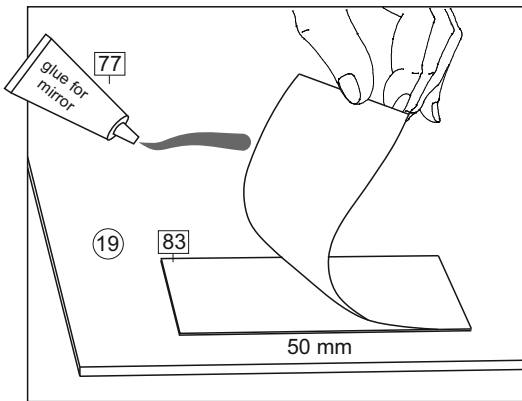

Упаковка/ Package	Наименование	Description	Décor		Размер/ Size, mm	Кол-во/ Quantity	№
			Canter- Sonoma	Oak cantri- Oak Provence			
1	Фурнитура	Furniture/Cabinetry hardware	-	-	-	1	-
2	Боковина	Side	Canter	Oak cantri	402x310	1	2
	Боковина	Side	Canter	Oak cantri	402x330	1	3
	Боковина	Side	Canter	Oak cantri	750x330	1	4
	Крыша	Top	Canter	Oak cantri	600x330	1	7
	Крыша	Top	Canter	Oak cantri	584x330	1	8
	Полка	Shelves	Canter	Oak cantri	568x310	1	10
	Задник	Back element	Canter	Oak cantri	2080x600	1	11
	Задник	Back element	Canter	Oak cantri	2080x196	1	12
	Задник	Back element	Sonoma	Oak Provence	554x290	1	13
	Детали ящика	Side drawers	Canter	Oak cantri	100x511	2	15
	Панель	Drawer panel	Sonoma	Oak Provence	146x564	1	16
	Створка	Door	Sonoma	Oak Provence	398x580	1	17
	ХДФ	Back element	Sonoma	Sonoma	300x543	1	18
3	Боковина	Side	Canter	Oak cantri	150x330	1	1
	Крыша	Top	Canter	Oak cantri	1000x346	1	5
	Крыша	Top	Canter	Oak cantri	984x330	1	6
	Вязка	Connecting element	Sonoma	Oak Provence	1000x176	1	9
	Детали ящика	Side drawers	Canter	Oak cantri	100x300	2	14
3	Зеркало	Mirror	-	-	998x446	1	19

5	7x50	6	6,3x10,5	18	3,5x15	14	3,5x30	15	
									
44 x		8 x		24 x		7 x		1 x	
90	с 105	C21 (128 mm)	72		77		39		
									
2 x		2 x		16 x		1 x		4x	
1		2		22	300 mm	38		83	2m
									
8 x		8 x		1 x		4 x		2 x	
82		31	SAH302	73					
									
5 x		3 x		8 x					

Oak cantri - Дуб кантри
Oak provence - Дуб прованс

57 mm

57 mm

12

10-12 h