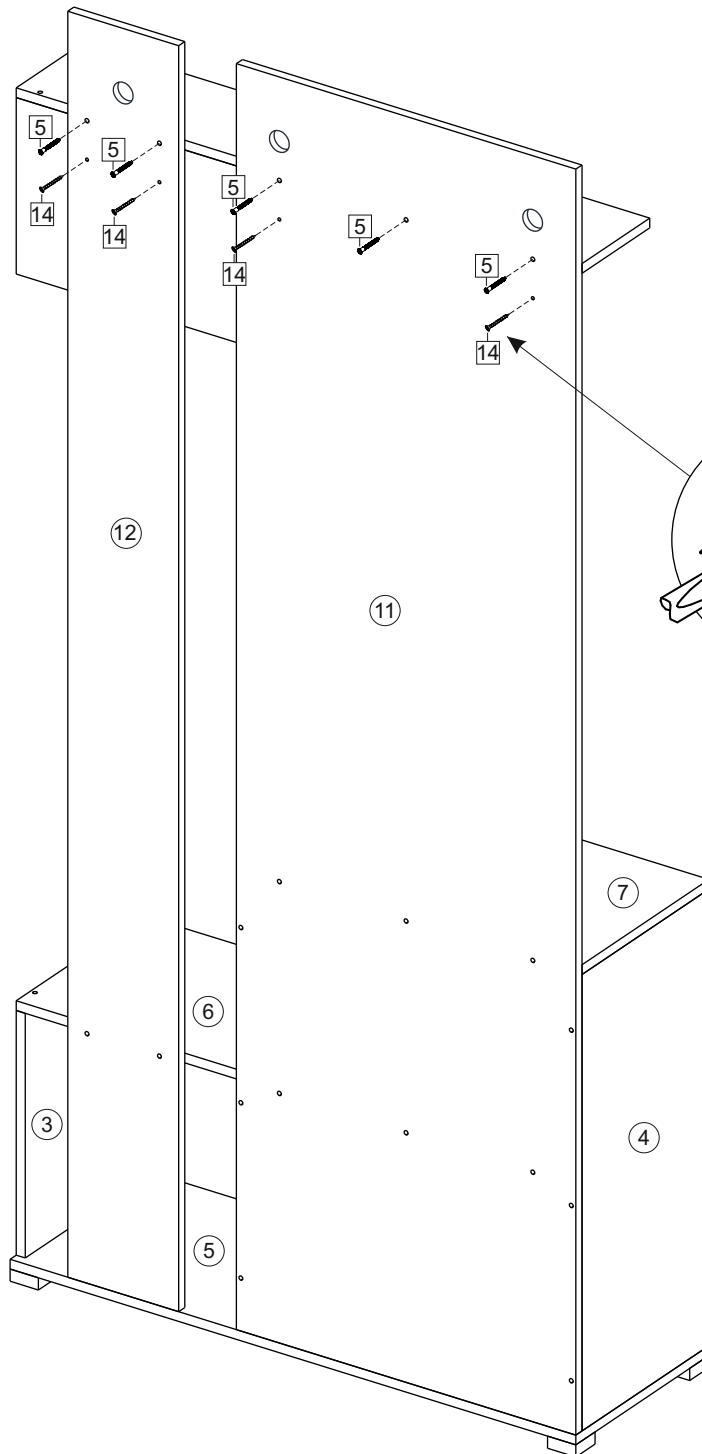

Упаковка/ Package	Наименование	Description	Décor		Размер/ Size, mm	Кол-во/ Quantity	№
			Canter- Sonoma	Oak cantri- Oak Provence			
1	Фурнитура	Furniture/Cabinetry hardware	-	-	-	1	-
2	Боковина	Side	Canter	Oak cantri	402x310	1	2
	Боковина	Side	Canter	Oak cantri	402x330	1	3
	Боковина	Side	Canter	Oak cantri	750x330	1	4
	Крыша	Top	Canter	Oak cantri	600x330	1	7
	Крыша	Top	Canter	Oak cantri	584x330	1	8
	Полка	Shelves	Canter	Oak cantri	568x310	1	10
	Задник	Back element	Canter	Oak cantri	2080x600	1	11
	Задник	Back element	Canter	Oak cantri	2080x196	1	12
	Задник	Back element	Sonoma	Oak Provence	554x290	1	13
	Детали ящика	Side drawers	Canter	Oak cantri	100x511	2	15
	Панель	Drawer panel	Sonoma	Oak Provence	146x564	1	16
	Створка	Door	Sonoma	Oak Provence	398x580	1	17
	ХДФ	Back element	Sonoma	Sonoma	300x543	1	18
3	Боковина	Side	Canter	Oak cantri	150x330	1	1
	Крыша	Top	Canter	Oak cantri	1000x346	1	5
	Крыша	Top	Canter	Oak cantri	984x330	1	6
	Вязка	Connecting element	Sonoma	Oak Provence	1000x176	1	9
	Детали ящика	Side drawers	Canter	Oak cantri	100x300	2	14
3	Зеркало	Mirror	-	-	998x446	1	19

5	7x50	6	6,3x10,5	18	3,5x15	14	3,5x30	15	
									
44 x		8 x		24 x		7 x		1 x	
90	с 105	C21 (128 mm)	72		77		39		
									
2 x		2 x		16 x		1 x		4x	
1		2		22	300 mm	38		83	2m
									
8 x		8 x		1 x		4 x		2 x	
82		31	SAH302	73					
									
5 x		3 x		8 x					

Oak cantri - Дуб кантри
Oak provence - Дуб прованс

57 mm

57 mm

12

10-12 h