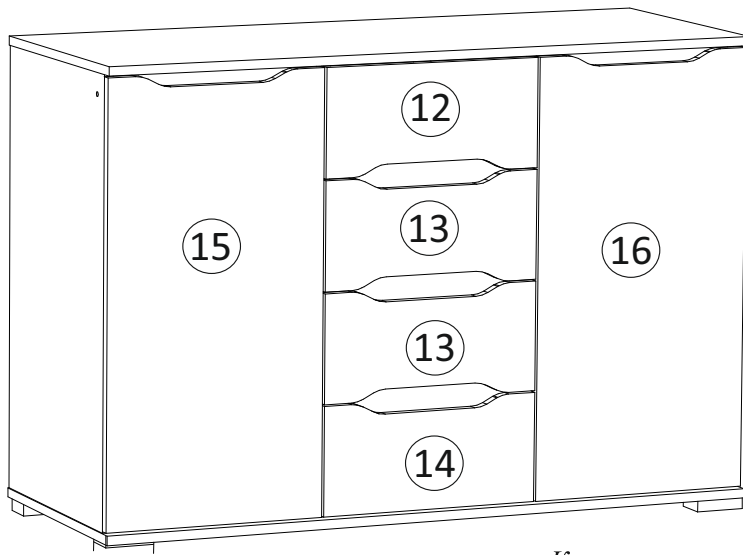

Комод/commode 1200 VEGA

Код ТН ВЭД ЕАЭС

9403 60 100 1
9403 90 300 0

отрезать
и приклеить

		
1200	828	430

37КЗК / 3190

Комплектовочная ведомость

Упак/ Package	Наименование	Description	Цвет детали/ Décor	Размер / Size, mm	Кол-во/ Quantity	№
1	Крыша верх	Top upper	Craft white	1200x426	1	5
	Крыша низ	Top lower	Craft white	1200x426	1	6
	ХДФ	Back element	White	1196x402	2	17
2	Боковина лев внеш	Side left external	Craft white	776x406	1	1
	Боковина лев внутр	Side left internal		776x406	1	2
	Боковина прав внутр	Side right internal		776x406	1	3
	Боковина прав внеш	Side right external		776x406	1	4
3	Полка	Shelves	Craft white	383x406	2	9
	Деталь ящика	Side drawers	Craft white	100x400	8	10
	Фурнитура	Furniture/Cabinetry hardware	-	-	1	-
	ХДФ	Back element	White	341x407	4	18
	Вязка	Connecting element	Wenge	368x70	3	7
	Вязка	Connecting element	Wenge	383x70	2	8
4	Деталь ящика	Side drawers	Craft white	100x309	4	11
	Панель верх	Drawer upper	Craft white	191x396	1	12
	Панель сред	Drawer middle		191x396	2	13
	Панель низ	Drawer lower		191x396	1	14
	Створка лев	Door left		772x396	1	15
Створка пра	Door right	772x396		1	16	

Комплектация фурнитурой

Обозначение	Наименование	Кол-во	Ед.изм.
	Петля накладная	4	шт.
	Опора прямоугольная	6	шт.
	Направляющая 400 мм	4	комп.
	Евроключ	1	шт.
	Евровинт	16	шт.
	Эксцентриковая стяжка	26	шт.
	Шкант	8	шт.
	Полкодержатель	8	шт.
	Гвоздь	26	шт.
	Шруп 3,5x15	80	шт.
	Заглушка на евровинт	16	шт.
	Заглушка на эксцентрик	26	шт.
	Евровинт 6,3x10,5	24	шт.

Монтаж эксцентриковой стяжки

Крепление ответной планки петли

Евровинт 6,3x10,5

Шуруп 3,5x15

Для правильного открывания ящиков и створок, необходимо выровнять диагонали каркаса ящика (Рис.1) и только потом прибить ЛДВП не нарушая диагонали.