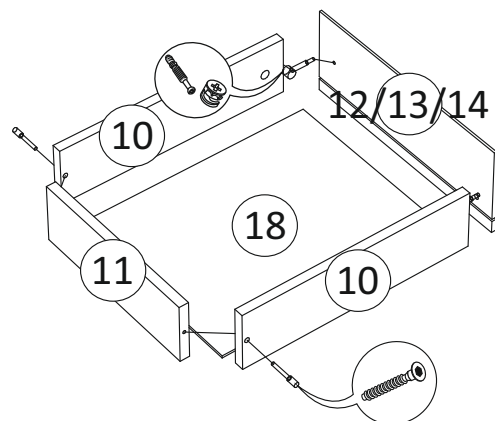

Порядок сборки выдвижного ящика