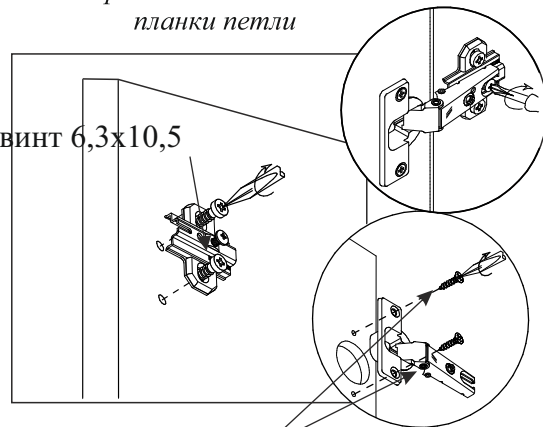

Комплектация фурнитурой

Обозначение	Наименование	Кол-во	Ед.изм.
	Петля накладная	4	шт.
	Опора прямоугольная	6	шт.
	Направляющая 400 мм	4	комп.
	Евроключ	1	шт.
	Евровинт	16	шт.
	Эксцентриковая стяжка	26	шт.
	Шкант	8	шт.
	Полкодержатель	8	шт.
	Гвоздь	26	шт.
	Шруп 3,5x15	80	шт.
	Заглушка на евровинт	16	шт.
	Заглушка на эксцентрик	26	шт.
	Евровинт 6,3x10,5	24	шт.

Монтаж эксцентриковой стяжки

Крепление ответной планки петли

Евровинт 6,3x10,5

Шуруп 3,5x15

Для правильного открывания ящиков и створок, необходимо выровнять диагонали каркаса ящика (Рис.1) и только потом прибить ЛДВП не нарушая диагонали.