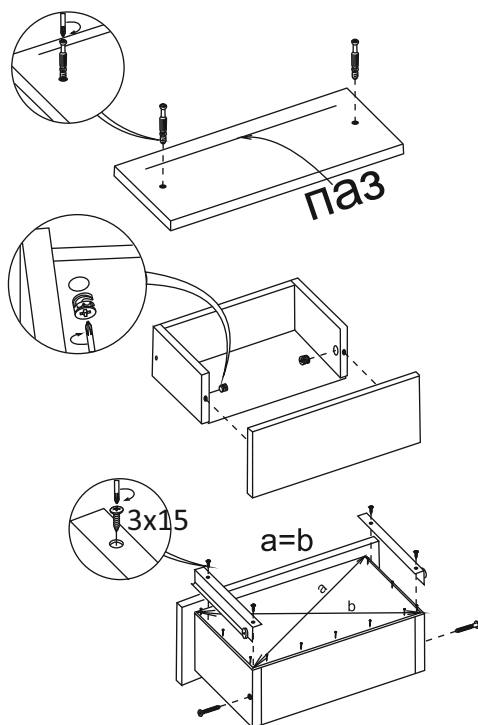

Порядок сборки выдвижного ящика