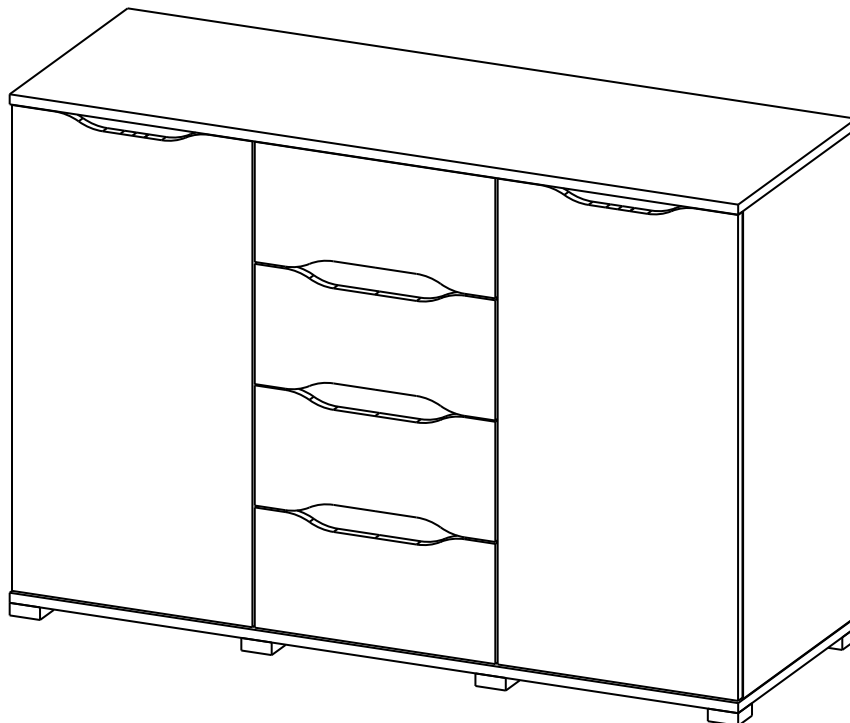

Комод/commode 1200 VEGA

Код ТН ВЭД ЕАЭС

9403 60 100 1
9403 90 300 0

отрезать
и приклеить

		
1200	828	430

37КЗК / 3190

Комплектовочная ведомость

Упак/ Package	Наименование	Description	Цвет детали/ Décor	Размер / Size, mm	Кол-во/ Quantity	№
1	Крыша верх	Top upper	Craft white	1200x426	1	5
	Крыша низ	Top lower	Craft white	1200x426	1	6
	ХДФ	Back element	White	1196x402	2	17
2	Боковина лев внеш	Side left external	Craft white	776x406	1	1
	Боковина лев внутр	Side left internal		776x406	1	2
	Боковина прав внутр	Side right internal		776x406	1	3
	Боковина прав внеш	Side right external		776x406	1	4
3	Полка	Shelves	Craft white	383x406	2	9
	Деталь ящика	Side drawers	Craft white	100x400	8	10
	Фурнитура	Furniture/Cabinetry hardware	-	-	1	-
	ХДФ	Back element	White	341x407	4	18
	Вязка	Connecting element	Wenge	368x70	3	7
	Вязка	Connecting element	Wenge	383x70	2	8
4	Деталь ящика	Side drawers	Craft white	100x309	4	11
	Панель верх	Drawer upper	Craft white	191x396	1	12
	Панель сред	Drawer middle		191x396	2	13
	Панель низ	Drawer lower		191x396	1	14
	Створка лев	Door left		772x396	1	15
Створка пра	Door right	772x396		1	16	

Комплектация фурнитурой

Обозначение	Наименование	Кол-во	Ед.изм.
	Петля накладная	4	шт.
	Опора прямоугольная	6	шт.
	Направляющая 400 мм	4	комп.
	Евроключ	1	шт.
	Евровинт	16	шт.
	Эксцентриковая стяжка	26	шт.
	Шкант	8	шт.
	Полкодержатель	8	шт.
	Гвоздь	26	шт.
	Шруп 3,5x15	80	шт.
	Заглушка на евровинт	16	шт.
	Заглушка на эксцентрик	26	шт.
	Евровинт 6,3x10,5	24	шт.

Монтаж эксцентриковой стяжки

Крепление ответной планки петли

Евровинт 6,3x10,5

Шуруп 3,5x15

Для правильного открывания ящиков и створок, необходимо выровнять диагонали каркаса ящика (Рис.1) и только потом прибить ЛДВП не нарушая диагонали.