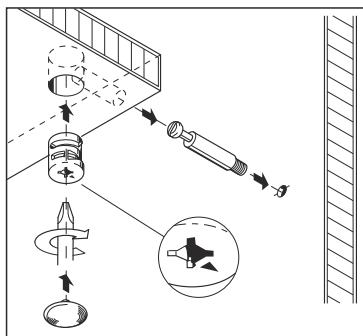

Комод/commode 1200 VEGA

Код ТН ВЭД ЕАЭС

9403 60 100 1
9403 90 300 0

отрезать
и приклеить

		
1200	828	430

37КЗК / 3190

Комплектовочная ведомость

Упак/ Package	Наименование	Description	Цвет детали/ Décor	Размер / Size, mm	Кол-во/ Quantity	№
1	Крыша верх	Top upper	Craft white	1200x426	1	5
	Крыша низ	Top lower	Craft white	1200x426	1	6
	ХДФ	Back element	White	1196x402	2	17
2	Боковина лев внеш	Side left external	Craft white	776x406	1	1
	Боковина лев внутр	Side left internal		776x406	1	2
	Боковина прав внутр	Side right internal		776x406	1	3
	Боковина прав внеш	Side right external		776x406	1	4
3	Полка	Shelves	Craft white	383x406	2	9
	Деталь ящика	Side drawers	Craft white	100x400	8	10
	Фурнитура	Furniture/Cabinetry hardware	-	-	1	-
	ХДФ	Back element	White	341x407	4	18
	Вязка	Connecting element	Wenge	368x70	3	7
	Вязка	Connecting element	Wenge	383x70	2	8
4	Деталь ящика	Side drawers	Craft white	100x309	4	11
	Панель верх	Drawer upper	Craft white	191x396	1	12
	Панель сред	Drawer middle		191x396	2	13
	Панель низ	Drawer lower		191x396	1	14
	Створка лев	Door left		772x396	1	15
Створка пра	Door right	772x396		1	16	

Комплектация фурнитурой

Обозначение	Наименование	Кол-во	Ед.изм.
	Петля накладная	4	шт.
	Опора прямоугольная	6	шт.
	Направляющая 400 мм	4	комп.
	Евроключ	1	шт.
	Евровинт	16	шт.
	Эксцентриковая стяжка	26	шт.
	Шкант	8	шт.
	Полкодержатель	8	шт.
	Гвоздь	26	шт.
	Шруп 3,5x15	80	шт.
	Заглушка на евровинт	16	шт.
	Заглушка на эксцентрик	26	шт.
	Евровинт 6,3x10,5	24	шт.

Монтаж эксцентриковой стяжки

Крепление ответной планки петли

Евровинт 6,3x10,5

Шуруп 3,5x15

Для правильного открывания ящиков и створок, необходимо выровнять диагонали каркаса ящика (Рис.1) и только потом прибить ЛДВП не нарушая диагонали.