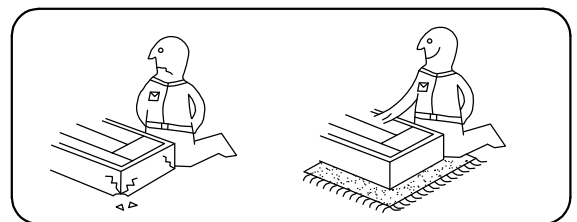

⚠ Uwaga • Upozornění • Achtung • Attention • Caution • Figyelem ⚠ Attenzione • Opgelet • Внимание • Atenție • Upozornenie • Dikkat	
PL	Czyszczenie należy wykonać wyłącznie za pomocą ściereczki lub lekko nawilżonego ręcznika. Nie stosować środków czyszczących do szorowania.
CZ	Čistění je nutné vykonávat výhradně pomocí utěrky nebo lehce navlhčeného ručníku. Nepoužívejte čističí prostředky obsahující abrazivní částice.
D	Bitte nur mit einem Staubtuch oder leicht feuchtem Lappen reinigen. Keine scheuernden Putzmittel verwenden.
GB	Please only clean with a duster or a damp cloth. Do not use any abrasive cleaners.
F	Le nettoyage se fait uniquement à l'aide d'un torchon ou d'une serviette légèrement mouillée.
HU	A tisztítás kizárólag törölőruha vagy enyhén nedvesített törölköző segítségével végezhető. Súroló hatású tisztítószereket nem szabad használni.
I	Pulire esclusivamente con un panno o un asciugamano umido.
NL	Reinig alleen met een stofdoek of een lichtjes vochtige doek. Gebruik geen schurende poetsmiddelen.
RU	Очищайте от пыли тряпкой или слегка влажной ветошью. Не допускается применение чистящих средств, не предназначенных для ухода за мебелью.
RO	Curățarea trebuie efectuată numai cu o cârpă sau cu un prosop ușor umezit. Nu utilizați agenți de curățare abrazivi.
SK	Čistení je nutné vykonávať výhradne pomocí utierky alebo ľahko zvlhnutým ručníkom. Nepoužívajte čistiace prostriedky obsahujúci abrazívne častice.
TR	Lütfen sadece bir toz bezilye veya hafif nemli yumuşak bir bezle siliniz. Aşındırıcı temizlik malzemeleri kullanmayınız.