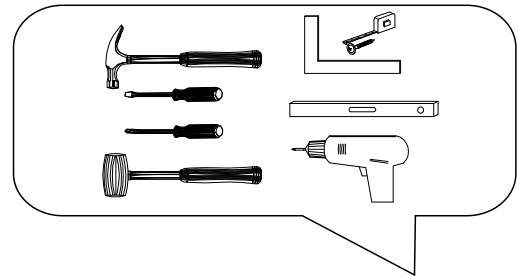

(I) Istruzione di montaggio

(NL) Handleiding voor de montage

(RU) Инструкция по монтажу

(RO) Instrucțiuni de montare

(SK) Návod k montáži

(TR) Montaj talimatı

⚠ Uwaga • Upozornění • Achtung • Attention • Caution • Figyelem ⚠ Attenzione • Opgelet • Внимание • Atenție • Upozornenie • Dikkat	
PL	Czyszczenie należy wykonać wyłącznie za pomocą ściereczki lub lekko nawilżonego ręcznika. Nie stosować środków czyszczących do szorowania.
CZ	Čistění je nutné vykonávat výhradně pomocí utěrky nebo lehce navlhčeného ručníku. Nepoužívejte čističí prostředky obsahující abrazivní částice.
D	Bitte nur mit einem Staubtuch oder leicht feuchtem Lappen reinigen. Keine scheuernden Putzmittel verwenden.
GB	Please only clean with a duster or a damp cloth. Do not use any abrasive cleaners.
F	Le nettoyage se fait uniquement à l'aide d'un torchon ou d'une serviette légèrement mouillée.
HU	A tisztítás kizárólag törölőruha vagy enyhén nedvesített törölköző segítségével végezhető. Súroló hatású tisztítószereket nem szabad használni.
I	Pulire esclusivamente con un panno o un asciugamano umido.
NL	Reinig alleen met een stofdoek of een lichtjes vochtige doek. Gebruik geen schurende poetsmiddelen.
RU	Очищайте от пыли тряпкой или слегка влажной ветошью. Не допускается применение чистящих средств, не предназначенных для ухода за мебелью.
RO	Curățarea trebuie efectuată numai cu o cârpă sau cu un prosop ușor umezit. Nu utilizați agenți de curățare abrazivi.
SK	Čistení je nutné vykonávať výhradne pomocí utierky alebo ľahko zvlhnutým ručníkom. Nepoužívajte čistiace prostriedky obsahujúci abrazívne častice.
TR	Lütfen sadece bir toz bezilye veya hafif nemli yumuşak bir bezle siliniz. Aşındırıcı temizlik malzemeleri kullanmayınız.