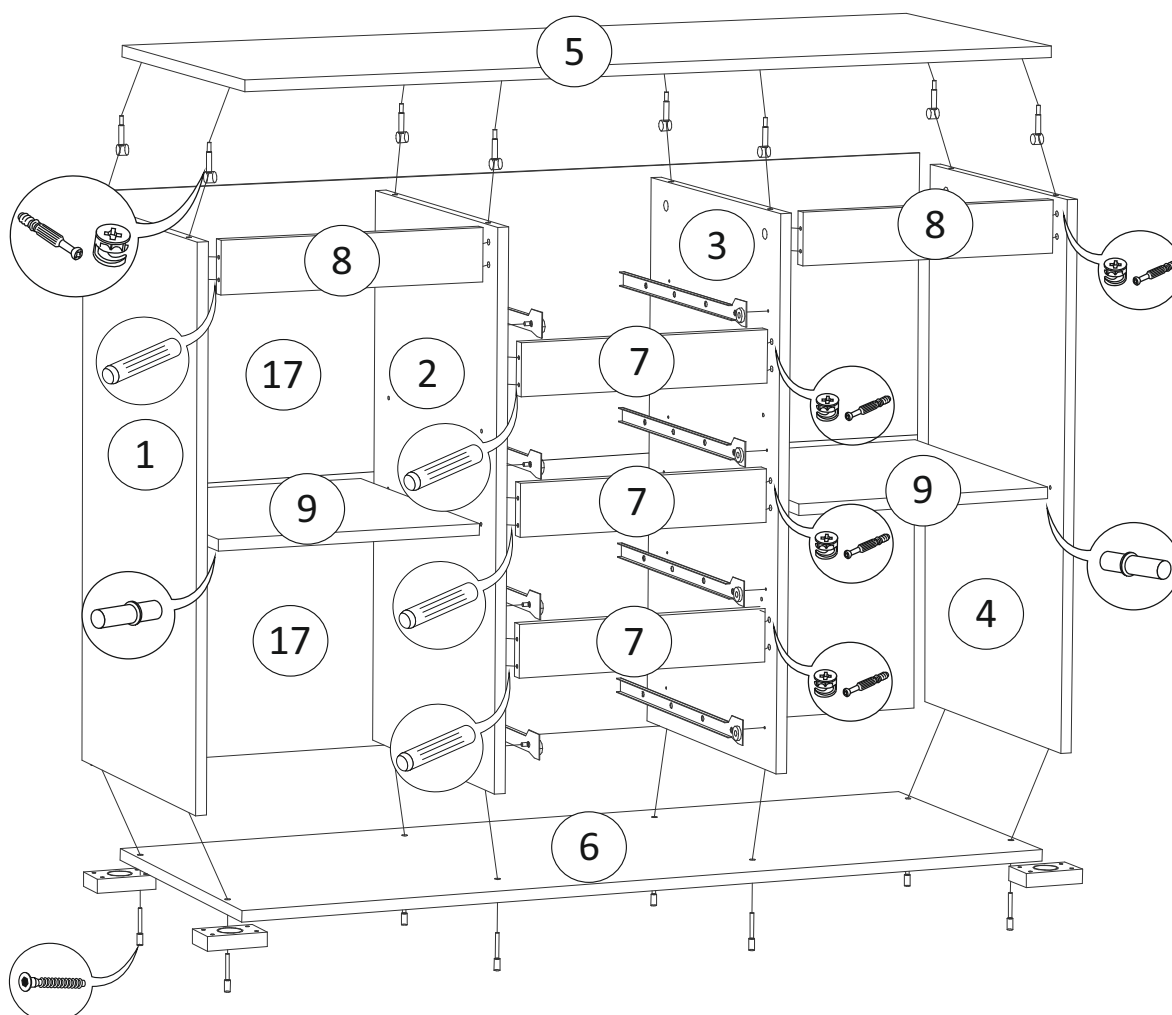

Комод/commode 1200 VEGA

Код ТН ВЭД ЕАЭС

9403 60 100 1
9403 90 300 0

отрезать
и приклеить

		
1200	828	430

37КЗК / 3190

Комплектовочная ведомость

Упак/ Package	Наименование	Description	Цвет детали/ Décor	Размер / Size, mm	Кол-во/ Quantity	№
1	Крыша верх	Top upper	Craft white	1200x426	1	5
	Крыша низ	Top lower	Craft white	1200x426	1	6
	ХДФ	Back element	White	1196x402	2	17
2	Боковина лев внеш	Side left external	Craft white	776x406	1	1
	Боковина лев внутр	Side left internal		776x406	1	2
	Боковина прав внутр	Side right internal		776x406	1	3
	Боковина прав внеш	Side right external		776x406	1	4
3	Полка	Shelves	Craft white	383x406	2	9
	Деталь ящика	Side drawers	Craft white	100x400	8	10
	Фурнитура	Furniture/Cabinetry hardware	-	-	1	-
	ХДФ	Back element	White	341x407	4	18
	Вязка	Connecting element	Wenge	368x70	3	7
	Вязка	Connecting element	Wenge	383x70	2	8
4	Деталь ящика	Side drawers	Craft white	100x309	4	11
	Панель верх	Drawer upper	Craft white	191x396	1	12
	Панель сред	Drawer middle		191x396	2	13
	Панель низ	Drawer lower		191x396	1	14
	Створка лев	Door left		772x396	1	15
Створка пра	Door right	772x396		1	16	

Комплектация фурнитурой

Обозначение	Наименование	Кол-во	Ед.изм.
	Петля накладная	4	шт.
	Опора прямоугольная	6	шт.
	Направляющая 400 мм	4	комп.
	Евроключ	1	шт.
	Евровинт	16	шт.
	Эксцентриковая стяжка	26	шт.
	Шкант	8	шт.
	Полкодержатель	8	шт.
	Гвоздь	26	шт.
	Шруп 3,5x15	80	шт.
	Заглушка на евровинт	16	шт.
	Заглушка на эксцентрик	26	шт.
	Евровинт 6,3x10,5	24	шт.

Монтаж эксцентриковой стяжки

Крепление ответной планки петли

Евровинт 6,3x10,5

Шуруп 3,5x15

Для правильного открывания ящиков и створок, необходимо выровнять диагонали каркаса ящика (Рис.1) и только потом прибить ЛДВП не нарушая диагонали.