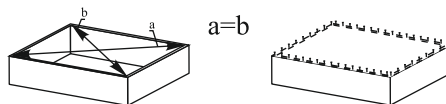

Шуруп 3,5x15

Для правильного открывания ящиков и створок, необходимо выровнять диагонали каркаса ящика (Рис.1) и только потом прибить ЛДВП не нарушая диагонали.

Рис.1