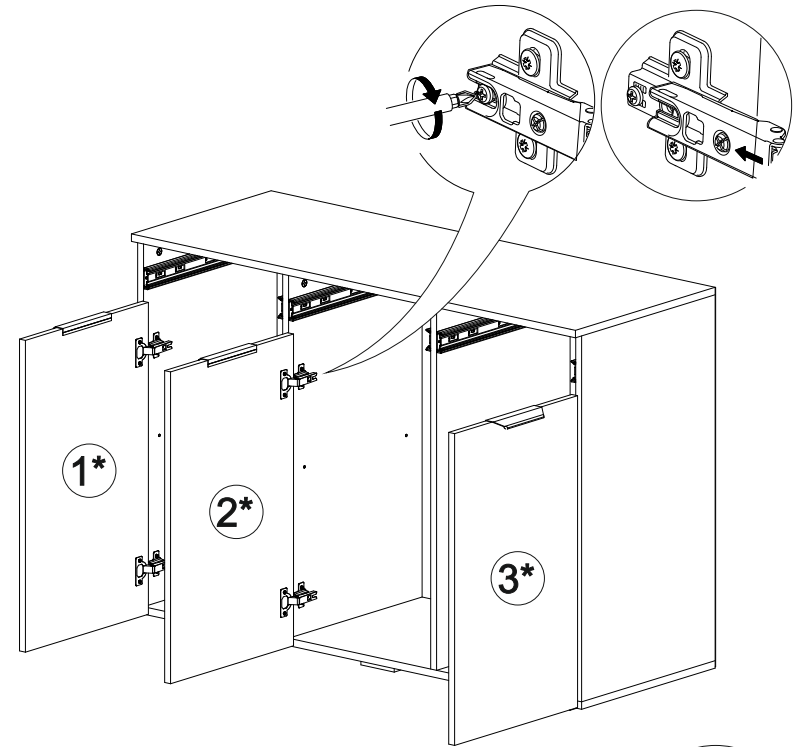

16

13

14

№ дет.	Деталь/Detail	Размер/Size	Кол-во/ Quantity	№ упак./ № pack
1	Бок левый/Side left	784x430	1	1/2
2	Бок правый/Side right	784x430	1	1/2
3-4	Перегородка/Side	784x430	2	1/2
5	Крышка/Top	1200x450	1	1/2
6	Дно/Bottom	1200x430	1	1/2
7	Полка/Shelf	384x430	1	1/2
8-9	Полка/Shelf	376x430	2	1/2
10-12	Бок ящика левый/Side left	400x70	3	1/2
13-15	Бок ящика правый/Side right	400x70	3	1/2
16-17	Задняя стенка ящика/Back side	318x70	2	1/2
18	Задняя стенка ящика/Back side	326x70	1	1/2
19-21	Фасад ящика/Front	124x396	3	1/2
22-23	Дно ящика/Drawer bottom	348x400	2	1/2
24	Дно ящика/Drawer bottom	356x400	1	1/2
25-27	Задняя стенка ЛДВП/Back side	812x398	3	1/2