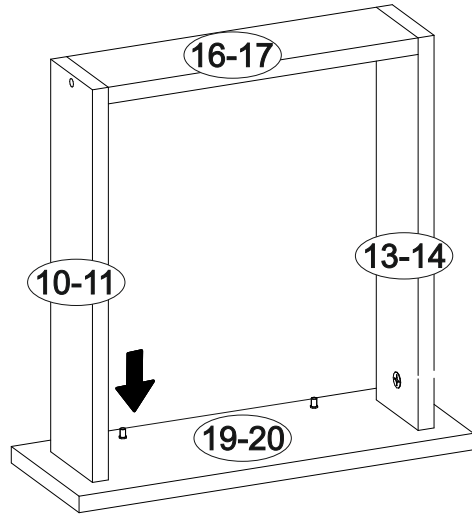

16

13

14

№ дет.	Деталь/Detail	Размер/Size	Кол-во/ Quantity	№ упак./ № pack
1	Бок левый/Side left	784x430	1	1/2
2	Бок правый/Side right	784x430	1	1/2
3-4	Перегородка/Side	784x430	2	1/2
5	Крышка/Top	1200x450	1	1/2
6	Дно/Bottom	1200x430	1	1/2
7	Полка/Shelf	384x430	1	1/2
8-9	Полка/Shelf	376x430	2	1/2
10-12	Бок ящика левый/Side left	400x70	3	1/2
13-15	Бок ящика правый/Side right	400x70	3	1/2
16-17	Задняя стенка ящика/Back side	318x70	2	1/2
18	Задняя стенка ящика/Back side	326x70	1	1/2
19-21	Фасад ящика/Front	124x396	3	1/2
22-23	Дно ящика/Drawer bottom	348x400	2	1/2
24	Дно ящика/Drawer bottom	356x400	1	1/2
25-27	Задняя стенка ЛДВП/Back side	812x398	3	1/2

№ дет.	Деталь/Detail	Размер/Size	Кол-во/ Quantity	№ упак./ № pack
1*-3*	Фасад/Front	668x396	3	1/1

**11**

**12**

9

10

3

4

5