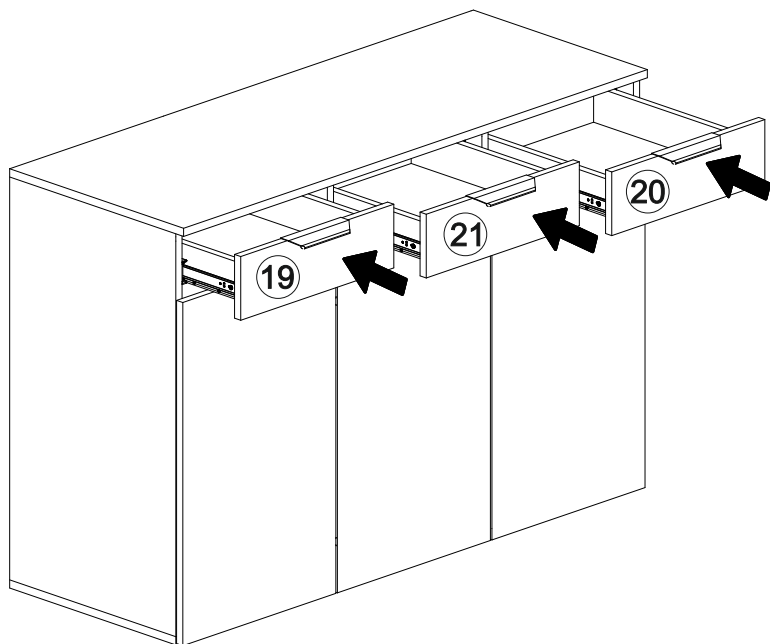

17

В месте соприкосновения ручки и корпуса изделия рекомендуется наклеить силиконовые наклейки демпферы (в комплект не входят)

В мебельном наборе могут быть конструктивные изменения, не указанные в данной инструкции и не ухудшающие качество изделия

## Норд КМ01-1200

1200	836	450

14x

12x

14x

1x

72x

6x

16

13

14

№ дет.	Деталь/Detail	Размер/Size	Кол-во/ Quantity	№ упак./ № pack
1	Бок левый/Side left	784x430	1	1/2
2	Бок правый/Side right	784x430	1	1/2
3-4	Перегородка/Side	784x430	2	1/2
5	Крышка/Top	1200x450	1	1/2
6	Дно/Bottom	1200x430	1	1/2
7	Полка/Shelf	384x430	1	1/2
8-9	Полка/Shelf	376x430	2	1/2
10-12	Бок ящика левый/Side left	400x70	3	1/2
13-15	Бок ящика правый/Side right	400x70	3	1/2
16-17	Задняя стенка ящика/Back side	318x70	2	1/2
18	Задняя стенка ящика/Back side	326x70	1	1/2
19-21	Фасад ящика/Front	124x396	3	1/2
22-23	Дно ящика/Drawer bottom	348x400	2	1/2
24	Дно ящика/Drawer bottom	356x400	1	1/2
25-27	Задняя стенка ЛДВП/Back side	812x398	3	1/2