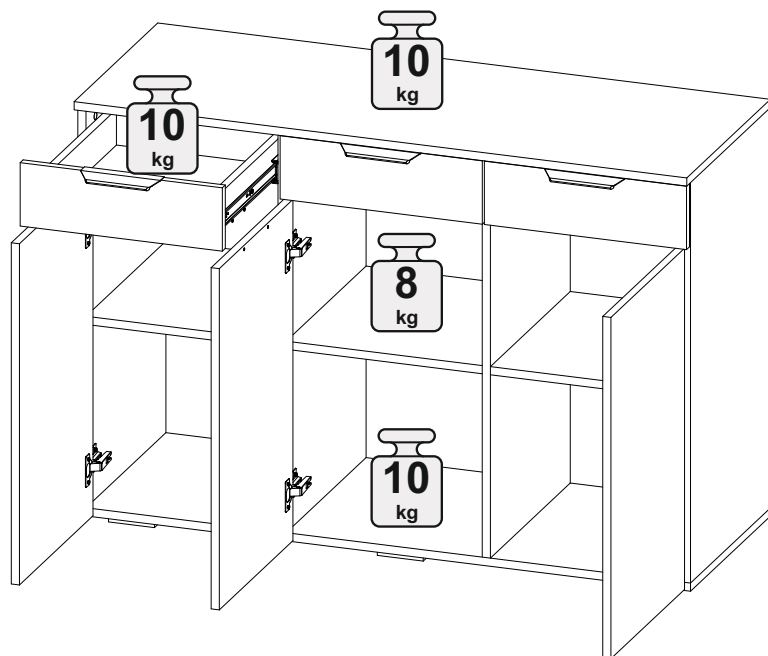

17

В месте соприкосновения ручки и корпуса изделия рекомендуется наклеить силиконовые наклейки демпферы (в комплект не входят)

В мебельном наборе могут быть конструктивные изменения, не указанные в данной инструкции и не ухудшающие качество изделия

## Норд КМ01-1200

1200	836	450

14x

12x

14x

1x

72x

6x

16

13

14

№ дет.	Деталь/Detail	Размер/Size	Кол-во/ Quantity	№ упак./ № pack
1	Бок левый/Side left	784x430	1	1/2
2	Бок правый/Side right	784x430	1	1/2
3-4	Перегородка/Side	784x430	2	1/2
5	Крышка/Top	1200x450	1	1/2
6	Дно/Bottom	1200x430	1	1/2
7	Полка/Shelf	384x430	1	1/2
8-9	Полка/Shelf	376x430	2	1/2
10-12	Бок ящика левый/Side left	400x70	3	1/2
13-15	Бок ящика правый/Side right	400x70	3	1/2
16-17	Задняя стенка ящика/Back side	318x70	2	1/2
18	Задняя стенка ящика/Back side	326x70	1	1/2
19-21	Фасад ящика/Front	124x396	3	1/2
22-23	Дно ящика/Drawer bottom	348x400	2	1/2
24	Дно ящика/Drawer bottom	356x400	1	1/2
25-27	Задняя стенка ЛДВП/Back side	812x398	3	1/2