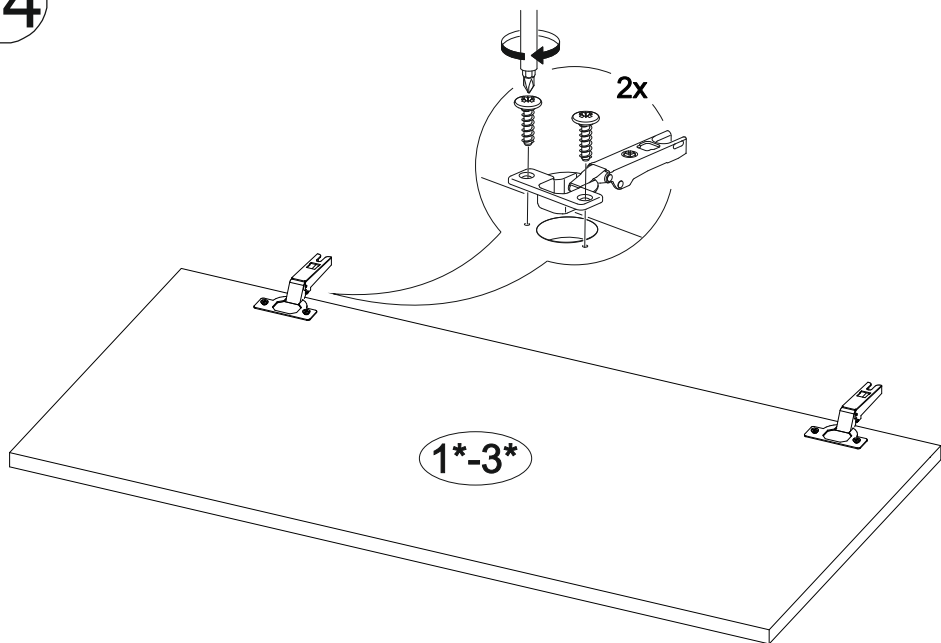

16

13

14

№ дет.	Деталь/Detail	Размер/Size	Кол-во/ Quantity	№ упак./ № pack
1	Бок левый/Side left	784x430	1	1/2
2	Бок правый/Side right	784x430	1	1/2
3-4	Перегородка/Side	784x430	2	1/2
5	Крышка/Top	1200x450	1	1/2
6	Дно/Bottom	1200x430	1	1/2
7	Полка/Shelf	384x430	1	1/2
8-9	Полка/Shelf	376x430	2	1/2
10-12	Бок ящика левый/Side left	400x70	3	1/2
13-15	Бок ящика правый/Side right	400x70	3	1/2
16-17	Задняя стенка ящика/Back side	318x70	2	1/2
18	Задняя стенка ящика/Back side	326x70	1	1/2
19-21	Фасад ящика/Front	124x396	3	1/2
22-23	Дно ящика/Drawer bottom	348x400	2	1/2
24	Дно ящика/Drawer bottom	356x400	1	1/2
25-27	Задняя стенка ЛДВП/Back side	812x398	3	1/2