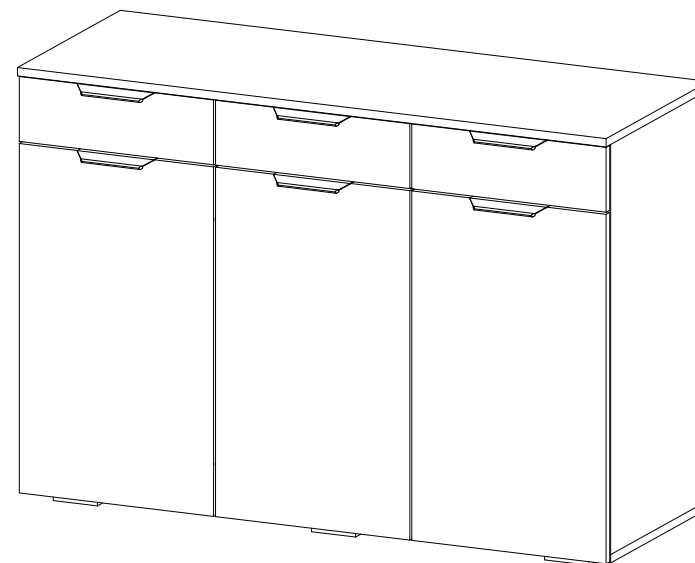

17

В месте соприкосновения ручки и корпуса изделия рекомендуется наклеить силиконовые наклейки демпферы (в комплект не входят)

В мебельном наборе могут быть конструктивные изменения, не указанные в данной инструкции и не ухудшающие качество изделия

## Норд КМ01-1200

1200	836	450

14x

12x

14x

1x

72x

6x

18x

80x

14x

14x

6x

3x

6x

15

16

13

14

№ дет.	Деталь/Detail	Размер/Size	Кол-во/ Quantity	№ упак./ № pack
1	Бок левый/Side left	784x430	1	1/2
2	Бок правый/Side right	784x430	1	1/2
3-4	Перегородка/Side	784x430	2	1/2
5	Крышка/Top	1200x450	1	1/2
6	Дно/Bottom	1200x430	1	1/2
7	Полка/Shelf	384x430	1	1/2
8-9	Полка/Shelf	376x430	2	1/2
10-12	Бок ящика левый/Side left	400x70	3	1/2
13-15	Бок ящика правый/Side right	400x70	3	1/2
16-17	Задняя стенка ящика/Back side	318x70	2	1/2
18	Задняя стенка ящика/Back side	326x70	1	1/2
19-21	Фасад ящика/Front	124x396	3	1/2
22-23	Дно ящика/Drawer bottom	348x400	2	1/2
24	Дно ящика/Drawer bottom	356x400	1	1/2
25-27	Задняя стенка ЛДВП/Back side	812x398	3	1/2