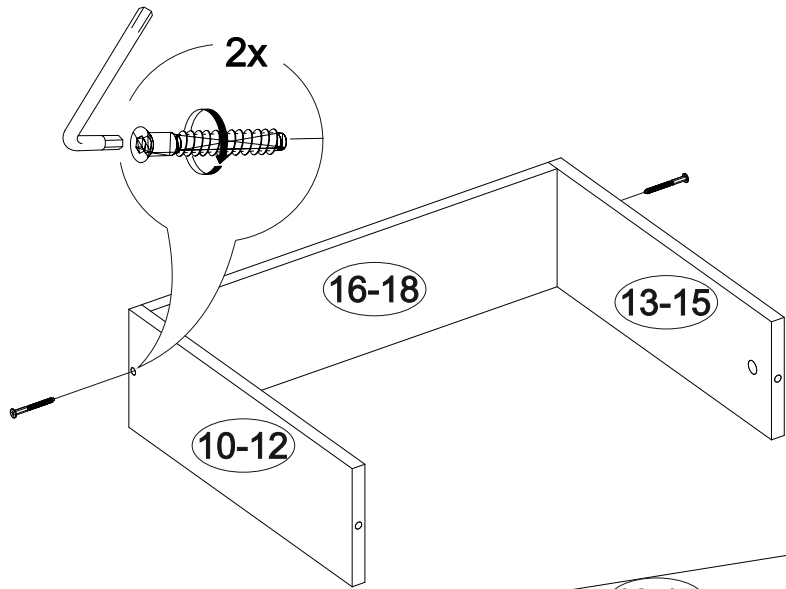

16

13

14

№ дет.	Деталь/Detail	Размер/Size	Кол-во/ Quantity	№ упак./ № pack
1	Бок левый/Side left	784x430	1	1/2
2	Бок правый/Side right	784x430	1	1/2
3-4	Перегородка/Side	784x430	2	1/2
5	Крышка/Top	1200x450	1	1/2
6	Дно/Bottom	1200x430	1	1/2
7	Полка/Shelf	384x430	1	1/2
8-9	Полка/Shelf	376x430	2	1/2
10-12	Бок ящика левый/Side left	400x70	3	1/2
13-15	Бок ящика правый/Side right	400x70	3	1/2
16-17	Задняя стенка ящика/Back side	318x70	2	1/2
18	Задняя стенка ящика/Back side	326x70	1	1/2
19-21	Фасад ящика/Front	124x396	3	1/2
22-23	Дно ящика/Drawer bottom	348x400	2	1/2
24	Дно ящика/Drawer bottom	356x400	1	1/2
25-27	Задняя стенка ЛДВП/Back side	812x398	3	1/2

№ дет.	Деталь/Detail	Размер/Size	Кол-во/ Quantity	№ упак./ № pack
1*-3*	Фасад/Front	668x396	3	1/1

**11**

**12**

9

10

3

4

5