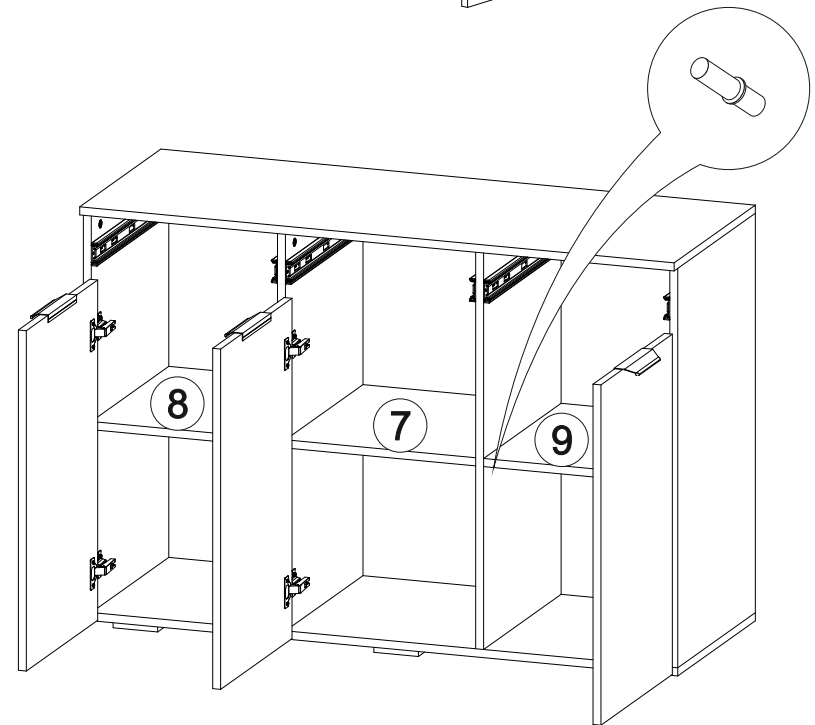

18x

80x

14x

14x

6x

3x

6x

15

16

13

14

№ дет.	Деталь/Detail	Размер/Size	Кол-во/ Quantity	№ упак./ № pack
1	Бок левый/Side left	784x430	1	1/2
2	Бок правый/Side right	784x430	1	1/2
3-4	Перегородка/Side	784x430	2	1/2
5	Крышка/Top	1200x450	1	1/2
6	Дно/Bottom	1200x430	1	1/2
7	Полка/Shelf	384x430	1	1/2
8-9	Полка/Shelf	376x430	2	1/2
10-12	Бок ящика левый/Side left	400x70	3	1/2
13-15	Бок ящика правый/Side right	400x70	3	1/2
16-17	Задняя стенка ящика/Back side	318x70	2	1/2
18	Задняя стенка ящика/Back side	326x70	1	1/2
19-21	Фасад ящика/Front	124x396	3	1/2
22-23	Дно ящика/Drawer bottom	348x400	2	1/2
24	Дно ящика/Drawer bottom	356x400	1	1/2
25-27	Задняя стенка ЛДВП/Back side	812x398	3	1/2