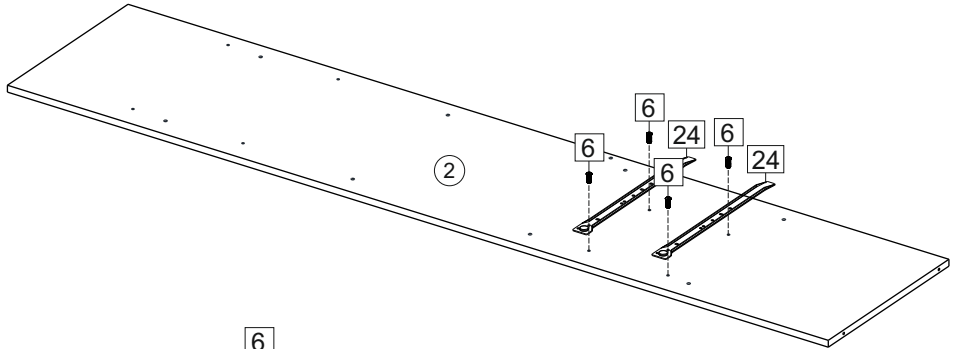

5	7x50	6	6,3x10,5	18	3,5x15	48	2x20	15	
	48 x		24 x		48 x		70 x		1 x
90	Hinge C	108	C19 160 mm	72		77		39	
	8 x		4 x		35 x		1 x		8 x
14	3.5x30	75	for 7	7	8x30	45		83	2m
	8 x		1 x		12 x		30 x		1 x
1		2		24	400 mm	38		73	
	10 x		10 x		2 x		8 x		10 x
82		47	400 mm	71	Ø 5 mm				
	3 x		1 x		10 x