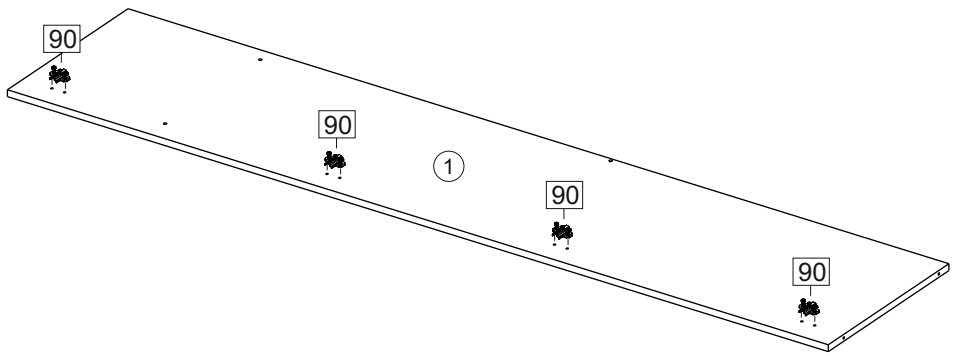

5	7x50	6	6,3x10,5	18	3,5x15	48	2x20	15	
	48 x		24 x		48 x		70 x		1 x
90	Hinge C	108	C19 160 mm	72		77		39	
	8 x		4 x		35 x		1 x		8 x
14	3.5x30	75	for 7	7	8x30	45		83	2m
	8 x		1 x		12 x		30 x		1 x
1		2		24	400 mm	38		73	
	10 x		10 x		2 x		8 x		10 x
82		47	400 mm	71	Ø 5 mm				
	3 x		1 x		10 x