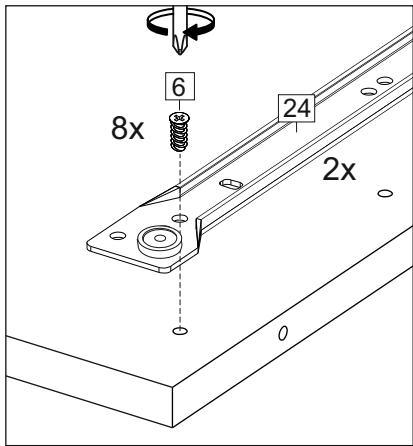

Karta serwisowa • Servisní list • Service Karte • Service card • Carte de service • Szervizkártya
Scheda di servizio • Service kaart • Сервисная карта • Fisa service • Servisný list • Servis karti

Упаковка/ Package	Наименование	Description	Décor	Размер/ Size, mm	Кол-во/ Quantity	№
			Canter - Sonoma			
1	Фурнитура	Furniture/Cabinetry hardware	-	-	1	
2	Боковина правая	Side left	Canter	2064x446	1	1
	Боковина левая	Side right	Canter	2064x446	1	2
	Боковина	Side	Canter	1666x446	1	3
	Боковина	Side	Canter	382x446	1	4
	Боковина	Side	Canter	382x426	1	5
	Вязка	Connecting element	Canter	384x426	2	8
	Вязка	Connecting element	Canter	384x430	1	9
	Вязка	Connecting element	Canter	468x426	1	10
	Вязка	Connecting element	Canter	784x446	1	11
	Полка	Shelves	Canter	384x426	2	13
	Задник	Back element	Sonoma	384x1666	1	14
	ХДФ	Back element	Sonoma	1687x408	1	25
3	Створка	Door	Sonoma	464x864	1	17
	Створка	Door	Sonoma	464x794	1	18
	Створка	Door	Canter	464x400	1	20
	Створка	Door	Sonoma	380x864	1	19
	Зеркало	Mirror	-	378x862	1	28
	Створка	Door	Sonoma	764x378	1	21
	Панель	Drawer panel	Canter	380x196	2	22
4	Крышка верхняя	Top high	Canter	1284x446	1	6
	Крышка нижняя	Top low	Canter	1284x446	1	7
	Тяга	Connecting element	Canter	468x100	1	12
	Детали ящиков	Side drawers	Canter	134x400	4	15
	Детали ящиков	Side drawers	Canter	134x325	4	16
5	ХДФ	Back element	Sonoma	372x489	1	23
	ХДФ	Back element	Sonoma	859x489	2	24
	ХДФ	Back element	Sonoma	790x404	1	26
	ХДФ	Back element	Sonoma	400x356	2	27

5	7x50	6	6,3x10,5	18	3,5x15	48	2x20	15	
									
	48 x		24 x		48 x		70 x		1 x
90	Hinge C	108	C19 160 mm	72		77		39	
									
	8 x		4 x		35 x		1 x		8 x
14	3.5x30	75	for 7	7	8x30	45		83	2m
									
	8 x		1 x		12 x		30 x		1 x
1		2		24	400 mm	38		73	
									
	10 x		10 x		2 x		8 x		10 x
82		47	400 mm	71	Ø 5 mm				
									
	3 x		1 x		10 x				