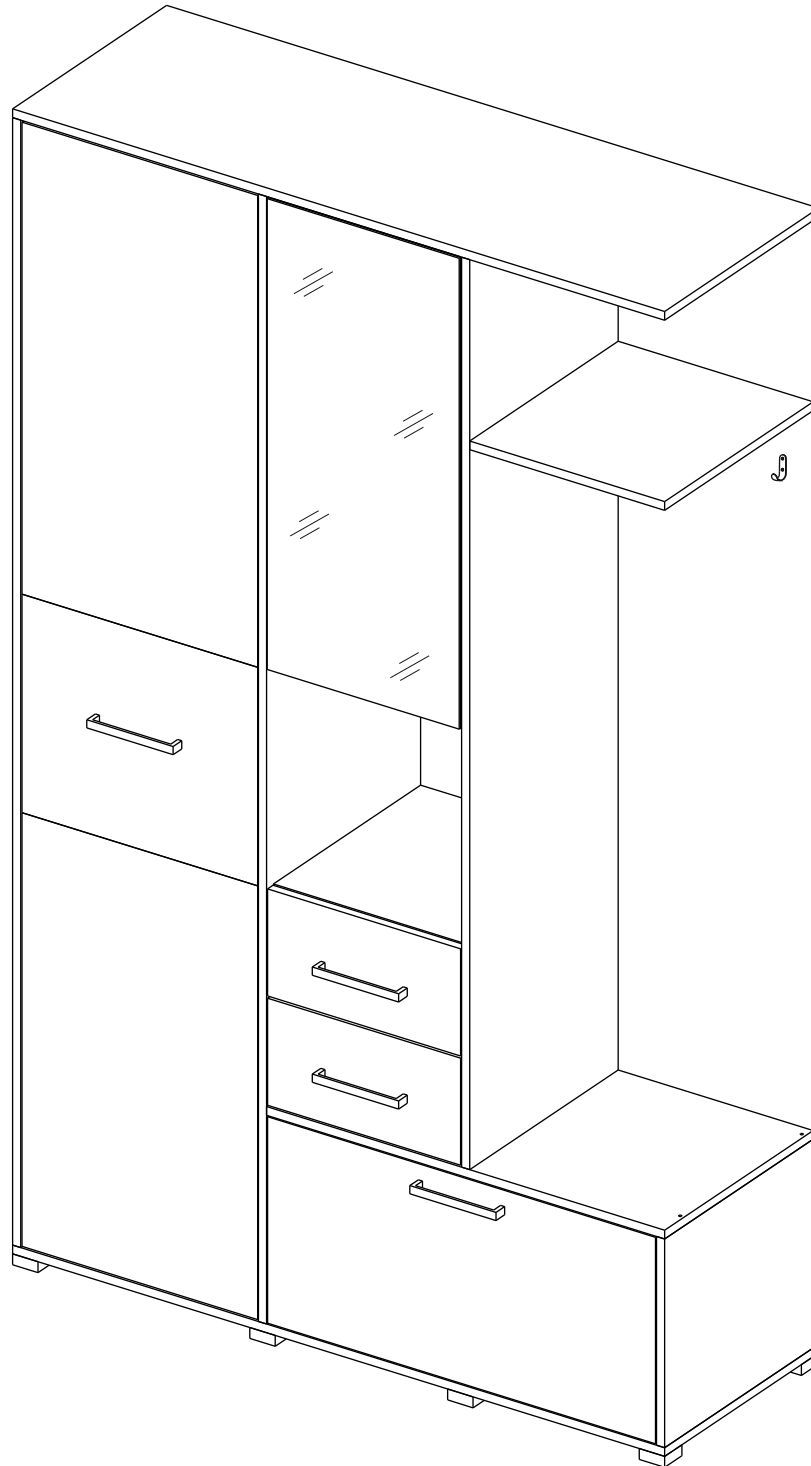

Прихожая ТАНГО 1 / Furniture for a hall TANGO 1

Код ТН ВЭД ЕАЭС

9403 60 100 1
9403 90 300 0

отрезать
и приклеить

1300	2116	446

47ПТ11344

(PL) Instrukcja montażu

(CZ) Návod k montáži