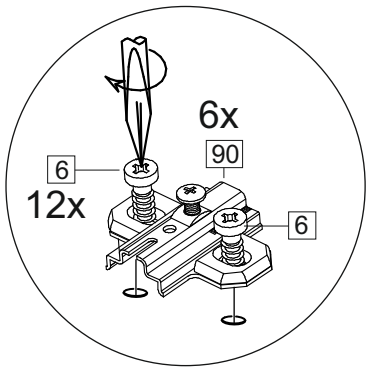

Karta serwisowa • Servisní list • Service Karte • Service card • Carte de service • Szervizkártya
Scheda di servizio • Service kaart • Сервисная карта • Fisa service • Servisný list • Servis karti

Упаковка/ Package	Наименование	Description	Décor	Размер/ Size, mm	Кол-во/ Quantity	№
			Canter - Sonoma			
1	Фурнитура	Furniture/Cabinetry hardware	-	-	1	
2	Боковина правая	Side left	Canter	2064x446	1	1
	Боковина левая	Side right	Canter	2064x446	1	2
	Боковина	Side	Canter	1666x446	1	3
	Боковина	Side	Canter	382x446	1	4
	Боковина	Side	Canter	382x426	1	5
	Вязка	Connecting element	Canter	384x426	2	8
	Вязка	Connecting element	Canter	384x430	1	9
	Вязка	Connecting element	Canter	468x426	1	10
	Вязка	Connecting element	Canter	784x446	1	11
	Полка	Shelves	Canter	384x426	2	13
	Задник	Back element	Sonoma	384x1666	1	14
	ХДФ	Back element	Sonoma	1687x408	1	25
3	Створка	Door	Sonoma	464x864	1	17
	Створка	Door	Sonoma	464x794	1	18
	Створка	Door	Canter	464x400	1	20
	Створка	Door	Sonoma	380x864	1	19
	Зеркало	Mirror	-	378x862	1	28
	Створка	Door	Sonoma	764x378	1	21
	Панель	Drawer panel	Canter	380x196	2	22
4	Крышка верхняя	Top high	Canter	1284x446	1	6
	Крышка нижняя	Top low	Canter	1284x446	1	7
	Тяга	Connecting element	Canter	468x100	1	12
	Детали ящиков	Side drawers	Canter	134x400	4	15
	Детали ящиков	Side drawers	Canter	134x325	4	16
5	ХДФ	Back element	Sonoma	372x489	1	23
	ХДФ	Back element	Sonoma	859x489	2	24
	ХДФ	Back element	Sonoma	790x404	1	26
	ХДФ	Back element	Sonoma	400x356	2	27

5	7x50	6	6,3x10,5	18	3,5x15	48	2x20	15	
									
	48 x		24 x		48 x		70 x		1 x
90	Hinge C	108	C19 160 mm	72		77		39	
									
	8 x		4 x		35 x		1 x		8 x
14	3.5x30	75	for 7	7	8x30	45		83	2m
									
	8 x		1 x		12 x		30 x		1 x
1		2		24	400 mm	38		73	
									
	10 x		10 x		2 x		8 x		10 x
82		47	400 mm	71	Ø 5 mm				
									
	3 x		1 x		10 x				