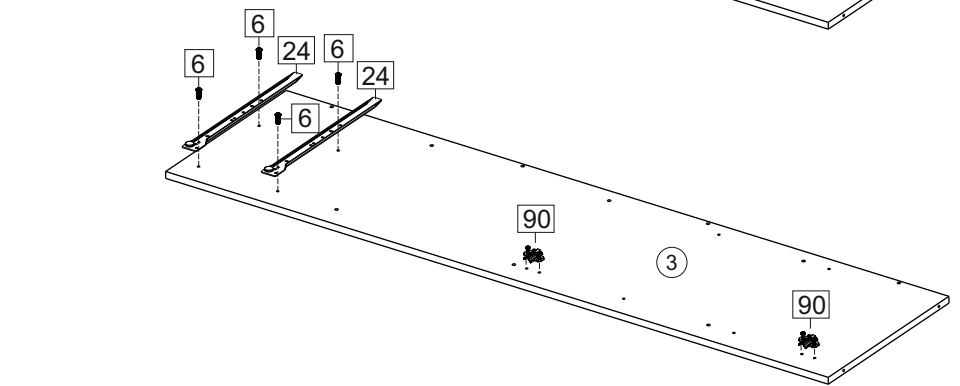

5	7x50	6	6,3x10,5	18	3,5x15	48	2x20	15	
	48 x		24 x		48 x		70 x		1 x
90	Hinge C	108	C19 160 mm	72		77		39	
	8 x		4 x		35 x		1 x		8 x
14	3.5x30	75	for 7	7	8x30	45		83	2m
	8 x		1 x		12 x		30 x		1 x
1		2		24	400 mm	38		73	
	10 x		10 x		2 x		8 x		10 x
82		47	400 mm	71	Ø 5 mm				
	3 x		1 x		10 x