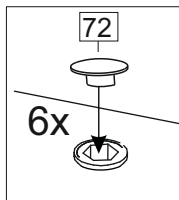

Karta serwisowa • Servisní list • Service Karte • Service card • Carte de service • Szervizkártya
Scheda di servizio • Service kaart • Сервисная карта • Fisa service • Servisný list • Servis karti

Упаковка/ Package	Наименование	Description	Décor	Размер/ Size, mm	Кол-во/ Quantity	№
			Canter - Sonoma			
1	Фурнитура	Furniture/Cabinetry hardware	-	-	1	
2	Боковина правая	Side left	Canter	2064x446	1	1
	Боковина левая	Side right	Canter	2064x446	1	2
	Боковина	Side	Canter	1666x446	1	3
	Боковина	Side	Canter	382x446	1	4
	Боковина	Side	Canter	382x426	1	5
	Вязка	Connecting element	Canter	384x426	2	8
	Вязка	Connecting element	Canter	384x430	1	9
	Вязка	Connecting element	Canter	468x426	1	10
	Вязка	Connecting element	Canter	784x446	1	11
	Полка	Shelves	Canter	384x426	2	13
	Задник	Back element	Sonoma	384x1666	1	14
	ХДФ	Back element	Sonoma	1687x408	1	25
3	Створка	Door	Sonoma	464x864	1	17
	Створка	Door	Sonoma	464x794	1	18
	Створка	Door	Canter	464x400	1	20
	Створка	Door	Sonoma	380x864	1	19
	Зеркало	Mirror	-	378x862	1	28
	Створка	Door	Sonoma	764x378	1	21
	Панель	Drawer panel	Canter	380x196	2	22
4	Крышка верхняя	Top high	Canter	1284x446	1	6
	Крышка нижняя	Top low	Canter	1284x446	1	7
	Тяга	Connecting element	Canter	468x100	1	12
	Детали ящиков	Side drawers	Canter	134x400	4	15
	Детали ящиков	Side drawers	Canter	134x325	4	16
5	ХДФ	Back element	Sonoma	372x489	1	23
	ХДФ	Back element	Sonoma	859x489	2	24
	ХДФ	Back element	Sonoma	790x404	1	26
	ХДФ	Back element	Sonoma	400x356	2	27

5	7x50	6	6,3x10,5	18	3,5x15	48	2x20	15	
									
	48 x		24 x		48 x		70 x		1 x
90	Hinge C	108	C19 160 mm	72		77		39	
									
	8 x		4 x		35 x		1 x		8 x
14	3.5x30	75	for 7	7	8x30	45		83	2m
									
	8 x		1 x		12 x		30 x		1 x
1		2		24	400 mm	38		73	
									
	10 x		10 x		2 x		8 x		10 x
82		47	400 mm	71	Ø 5 mm				
									
	3 x		1 x		10 x				