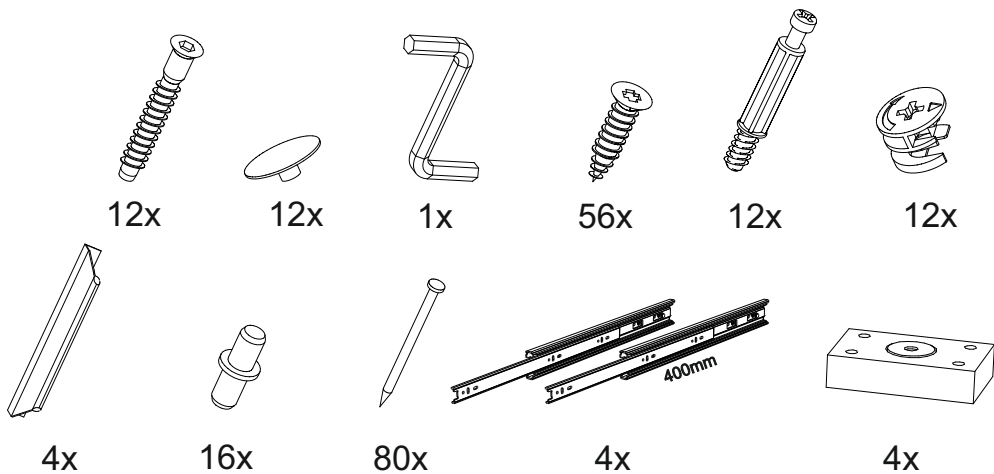

Норд КМ01-800

| | | |
|---------------------------------------------------------------------------------------|---------------------------------------------------------------------------------------|---------------------------------------------------------------------------------------|
|  |  |  |
| 800 | 836 | 450 |

| № дет. | Деталь/Detail | Размер/Size | Кол-во/Quantity | № упак./№ pack |
|--------|-------------------------------|-------------|-----------------|----------------|
| 1 | Бок левый/Side left | 784x430 | 1 | 1/2 |
| 2 | Бок правый/Side right | 784x430 | 1 | 1/2 |
| 3 | Крышка/Top | 800x450 | 1 | 1/2 |
| 4 | Дно/Bottom | 800x430 | 1 | 1/2 |
| 5-8 | Бок ящика левый/Side left | 400x140 | 4 | 1/2 |
| 9-12 | Бок ящика правый/Side right | 400x140 | 4 | 1/2 |
| 13-16 | Задняя стенка ящика/Back side | 710x140 | 4 | 1/2 |
| 17 | Фасад/Front | 196x796 | 1 | 1/2 |
| 18-21 | Дно ящика/Drawer bottom | 740x400 | 4 | 1/2 |
| 22-23 | Задняя стенка ЛДВП/Back side | 795x405 | 2 | 1/2 |
| 24 | Соединитель ДВП/Connector | 680 | 1 | 1/2 |

| № дет. | Деталь/Detail | Размер/Size | Кол-во/Quantity | № упак./№ pack |
|--------|---------------|-------------|-----------------|----------------|
| 1*-3* | Фасад/Front | 196x796 | 3 | 1/1 |

В мебельном наборе могут быть конструктивные изменения, не указанные в данной инструкции и не ухудшающие качество изделия.