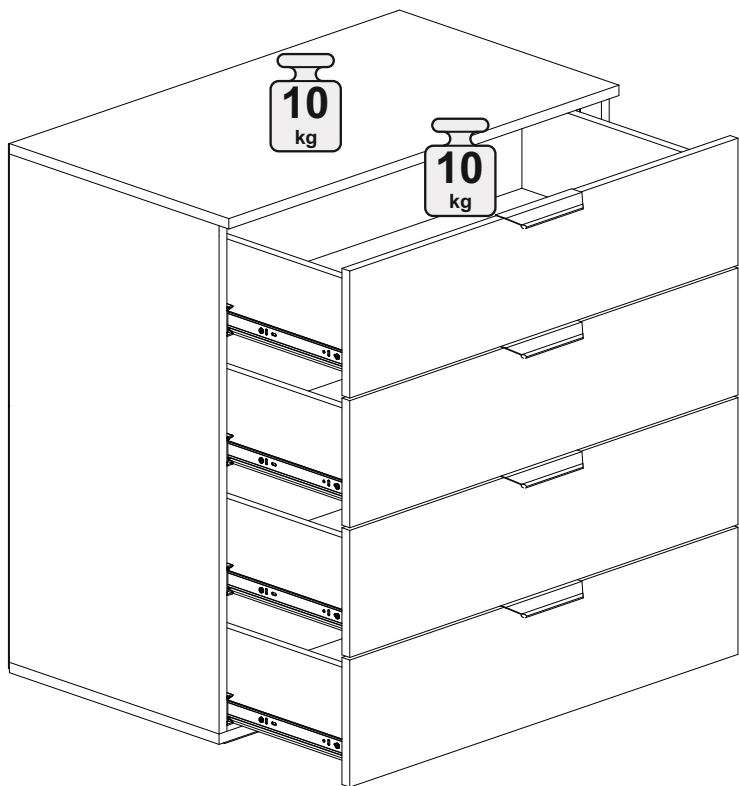

Норд КМ01-800

| | | |
|---------------------------------------------------------------------------------------|---------------------------------------------------------------------------------------|---------------------------------------------------------------------------------------|
|  |  |  |
| 800 | 836 | 450 |

| № дет. | Деталь/Detail | Размер/Size | Кол-во/Quantity | № упак./№ pack |
|--------|-------------------------------|-------------|-----------------|----------------|
| 1 | Бок левый/Side left | 784x430 | 1 | 1/2 |
| 2 | Бок правый/Side right | 784x430 | 1 | 1/2 |
| 3 | Крышка/Top | 800x450 | 1 | 1/2 |
| 4 | Дно/Bottom | 800x430 | 1 | 1/2 |
| 5-8 | Бок ящика левый/Side left | 400x140 | 4 | 1/2 |
| 9-12 | Бок ящика правый/Side right | 400x140 | 4 | 1/2 |
| 13-16 | Задняя стенка ящика/Back side | 710x140 | 4 | 1/2 |
| 17 | Фасад/Front | 196x796 | 1 | 1/2 |
| 18-21 | Дно ящика/Drawer bottom | 740x400 | 4 | 1/2 |
| 22-23 | Задняя стенка ЛДВП/Back side | 795x405 | 2 | 1/2 |
| 24 | Соединитель ДВП/Connector | 680 | 1 | 1/2 |

| № дет. | Деталь/Detail | Размер/Size | Кол-во/Quantity | № упак./№ pack |
|--------|---------------|-------------|-----------------|----------------|
| 1*-3* | Фасад/Front | 196x796 | 3 | 1/1 |

В мебельном наборе могут быть конструктивные изменения, не указанные в данной инструкции и не ухудшающие качество изделия.