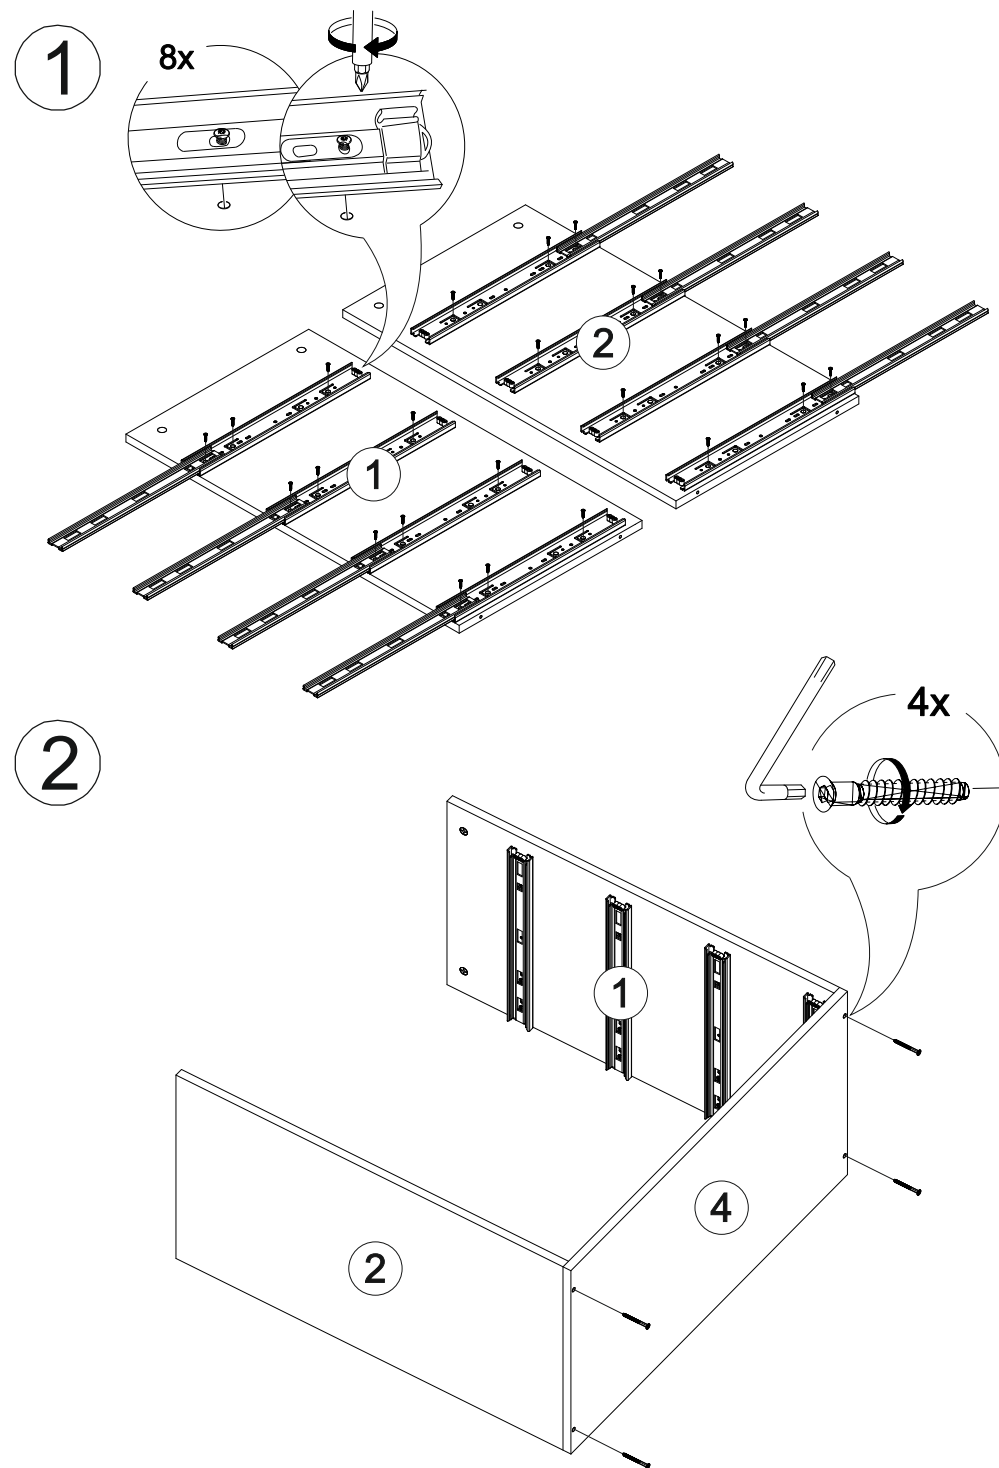

В мебельном наборе могут быть конструктивные изменения, не указанные в данной инструкции и не ухудшающие качество изделия.