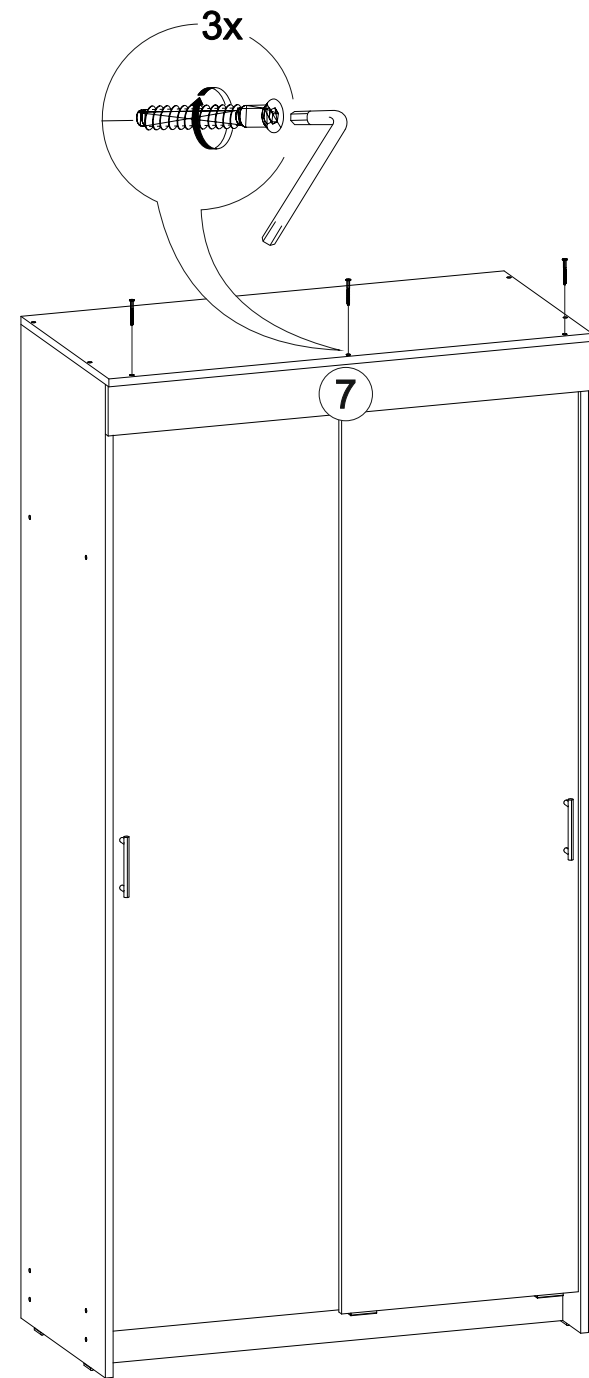

Шкаф-купе Бассо 1,0м

		
1000	2020	500

23x

12x

1x

16x

50x

40x

1x

4x

8x

2x

2x

№ дет.	Деталь/Detail	Размер/Size	Кол-во/ Quantity	№ упак./ № pack
1	Бок левый/Side left	2000x480	1	1/4
2	Бок правый/Side right	2000x480	1	1/4
3	Перегородка/Side middle	1500x410	1	1/4
4	Крышка/Top	1000x500	1	2/4
5-6	Вязка/Connecting element	968x423	2	2/4
7	Планка/Plank	1000x100	1	2/4
8-9	Полка/Shelf	380x400	2	2/4
10-11	Цоколь/Socle	968x100	2	2/4
12-15	Задняя стенка ЛДВП/Back wall	995x480	4	2/4
16-18	Соединитель ДВП/Connector	968	3	2/4
19	Труба овальная/Oval tube	566	1	2/4
20-21	Фасад/Front	1878x490	2	3/4

В мебельном наборе могут быть конструктивные изменения, не указанные в данной инструкции и не ухудшающие качество изделия.

12

1

2

Деталь №6 крепится к бокам направляющей **ВНИЗ**

3

4

11