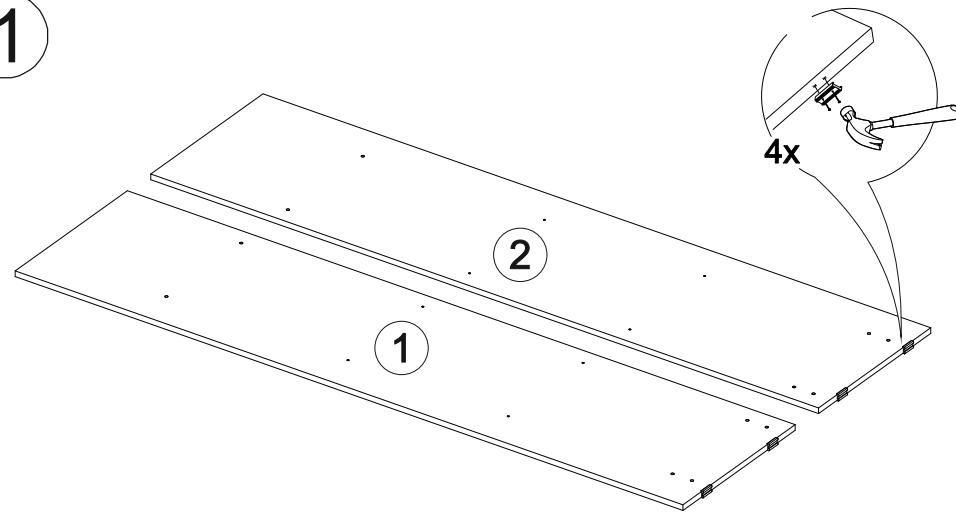

1x

4x

8x

2x

2x

№ дет.	Деталь/Detail	Размер/Size	Кол-во/ Quantity	№ упак./ № pack
1	Бок левый/Side left	2000x480	1	1/4
2	Бок правый/Side right	2000x480	1	1/4
3	Перегородка/Side middle	1500x410	1	1/4
4	Крышка/Top	1000x500	1	2/4
5-6	Вязка/Connecting element	968x423	2	2/4
7	Планка/Plank	1000x100	1	2/4
8-9	Полка/Shelf	380x400	2	2/4
10-11	Цоколь/Socle	968x100	2	2/4
12-15	Задняя стенка ЛДВП/Back wall	995x480	4	2/4
16-18	Соединитель ДВП/Connector	968	3	2/4
19	Труба овальная/Oval tube	566	1	2/4
20-21	Фасад/Front	1878x490	2	3/4

В мебельном наборе могут быть конструктивные изменения, не указанные в данной инструкции и не ухудшающие качество изделия.

12

1

2

Деталь №6 крепится к бокам направляющей **ВНИЗ**

3

4

11