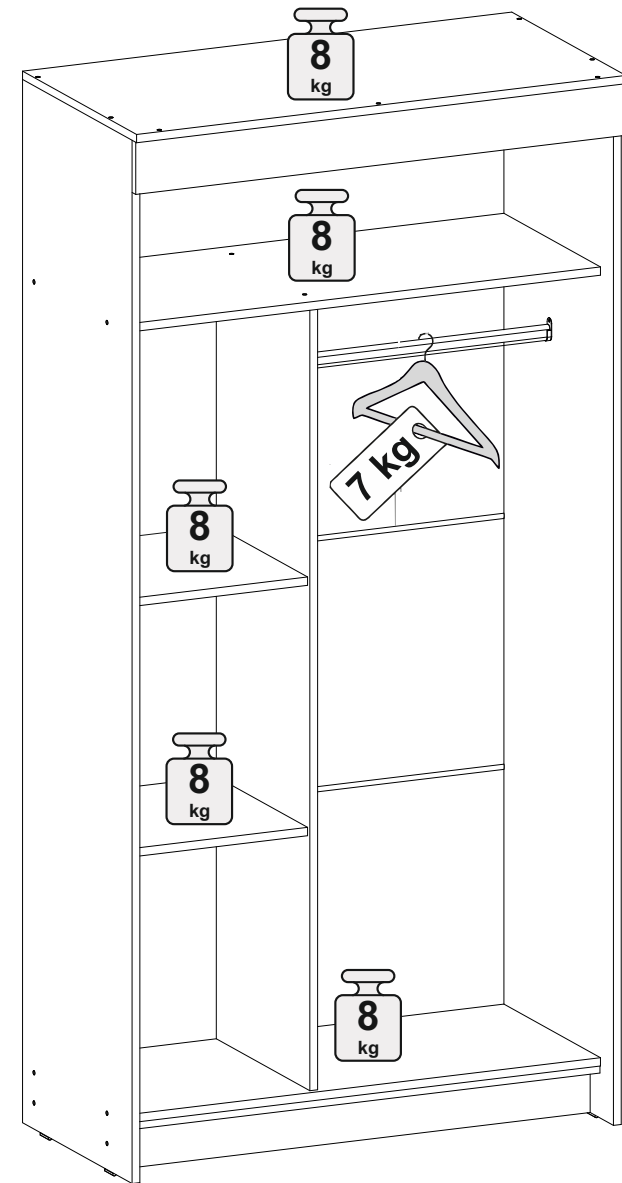

Шкаф-купе Бассо 1,0м

		
1000	2020	500

23x

12x

1x

16x

50x

40x

1x

4x

8x

2x

2x

№ дет.	Деталь/Detail	Размер/Size	Кол-во/ Quantity	№ упак./ № pack
1	Бок левый/Side left	2000x480	1	1/4
2	Бок правый/Side right	2000x480	1	1/4
3	Перегородка/Side middle	1500x410	1	1/4
4	Крышка/Top	1000x500	1	2/4
5-6	Вязка/Connecting element	968x423	2	2/4
7	Планка/Plank	1000x100	1	2/4
8-9	Полка/Shelf	380x400	2	2/4
10-11	Цоколь/Socle	968x100	2	2/4
12-15	Задняя стенка ЛДВП/Back wall	995x480	4	2/4
16-18	Соединитель ДВП/Connector	968	3	2/4
19	Труба овальная/Oval tube	566	1	2/4
20-21	Фасад/Front	1878x490	2	3/4

В мебельном наборе могут быть конструктивные изменения, не указанные в данной инструкции и не ухудшающие качество изделия.

12

1

2

Деталь №6 крепится к бокам направляющей **ВНИЗ**

3

4

11