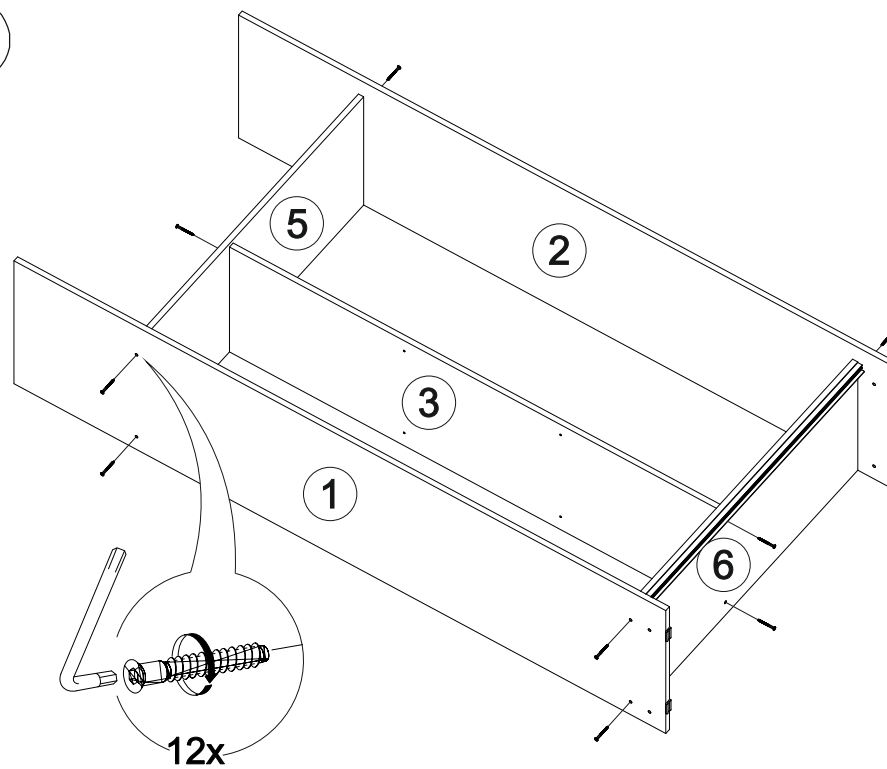

1x

4x

8x

2x

2x

№ дет.	Деталь/Detail	Размер/Size	Кол-во/ Quantity	№ упак./ № pack
1	Бок левый/Side left	2000x480	1	1/4
2	Бок правый/Side right	2000x480	1	1/4
3	Перегородка/Side middle	1500x410	1	1/4
4	Крышка/Top	1000x500	1	2/4
5-6	Вязка/Connecting element	968x423	2	2/4
7	Планка/Plank	1000x100	1	2/4
8-9	Полка/Shelf	380x400	2	2/4
10-11	Цоколь/Socle	968x100	2	2/4
12-15	Задняя стенка ЛДВП/Back wall	995x480	4	2/4
16-18	Соединитель ДВП/Connector	968	3	2/4
19	Труба овальная/Oval tube	566	1	2/4
20-21	Фасад/Front	1878x490	2	3/4

В мебельном наборе могут быть конструктивные изменения, не указанные в данной инструкции и не ухудшающие качество изделия.

12

1

2

Деталь №6 крепится к бокам направляющей **ВНИЗ**

3

4

11