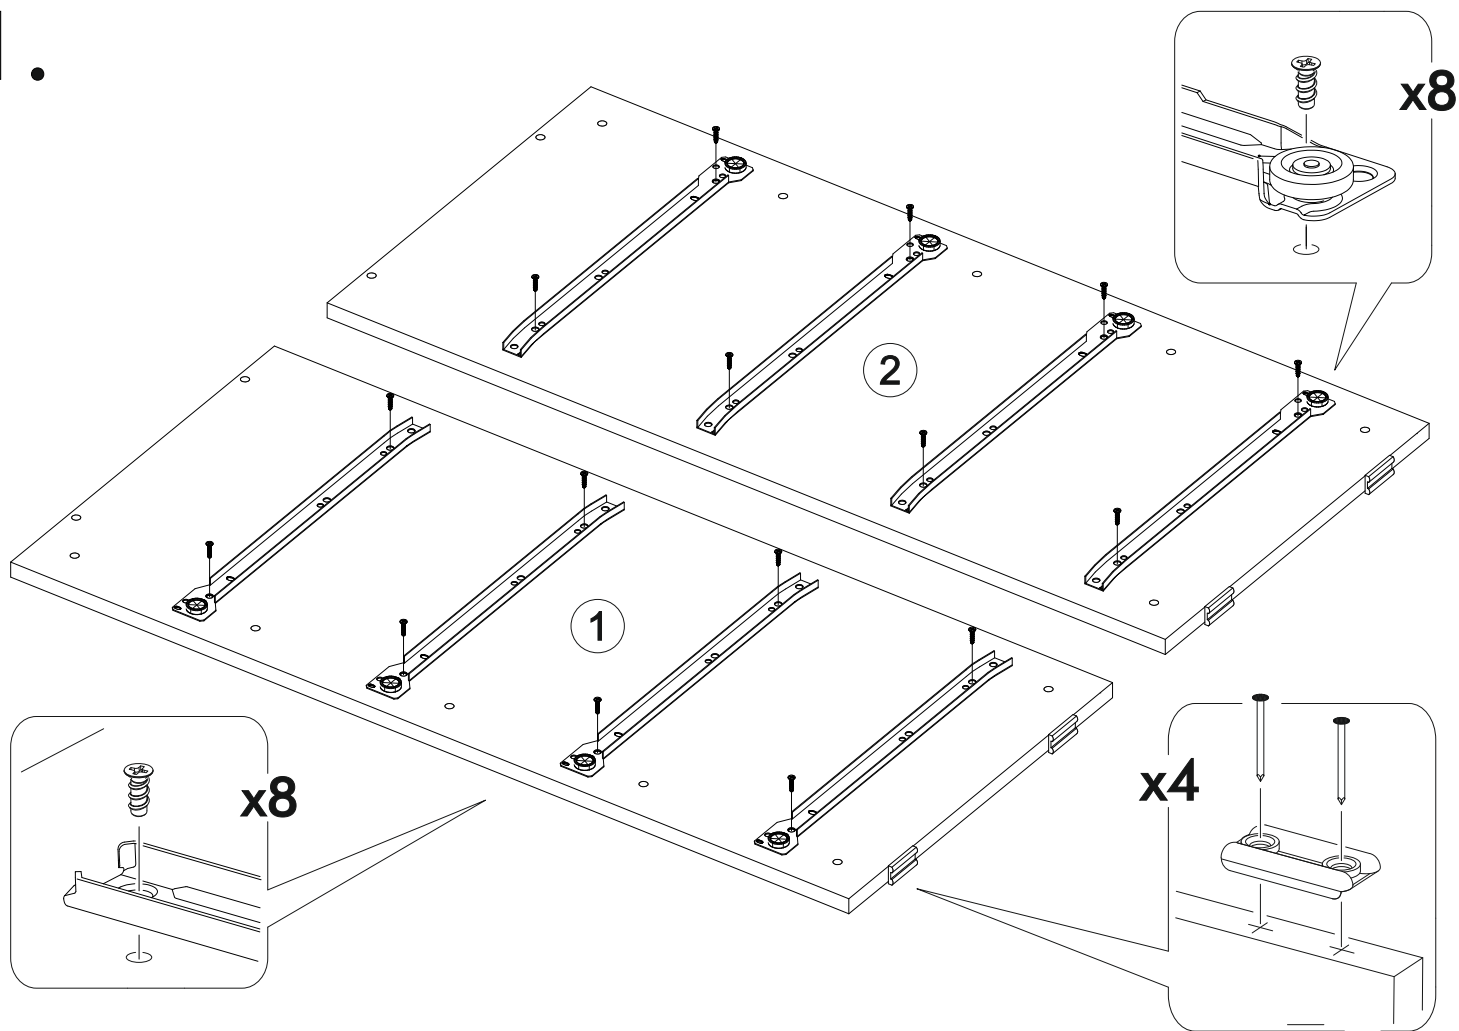

AI				
1	Бок левый / Left side	1	890	400	2
2	Бок правый / Right side	1	890	400	2
3	Крышка / Top	1	500	400	2
4-6	Планка / Plank	3	468	80	1
7-9	Планка / Plank	3	468	80	1
10-11	Цоколь / Socle	2	468	80	1
12	Бок левый / Left side	1	442	400	1
13	Бок правый / Right side	1	442	400	1
14	Крышка / Top	1	600	400	2
15	Дно / Bottom	1	568	380	2
16-17	Планка / Plank	2	568	80	1
18	Цоколь / Socle	1	568	70	1
19	Задняя стенка / Back wall	1	1094	500	1
20	Полка / Shelf	1	1100	200	1
21	Вязка / Binding	1	904	100	1
22-24	Задняя стенка / Back wall	3	1542	150	3
25	Панель под крючки / Panel	1	550	200	1
26-33	Бок ящика / Drawer side	8	350	90	2
34-37	Вязка ящика / Drawer binding	4	411	90	1
38-41	Фасад ящика / Drawer facade	4	462	166	1
42	Фасад / Facade	1	562	372	2
43-46	Дно ящика / Drawer bottom	4	442	350	1
47	Задняя стенка / Back wall	1	870	495	1
48	Задняя стенка / Back wall	1	285	595	1
49	Зеркало / Mirror	1	904	400	4

1.

2.