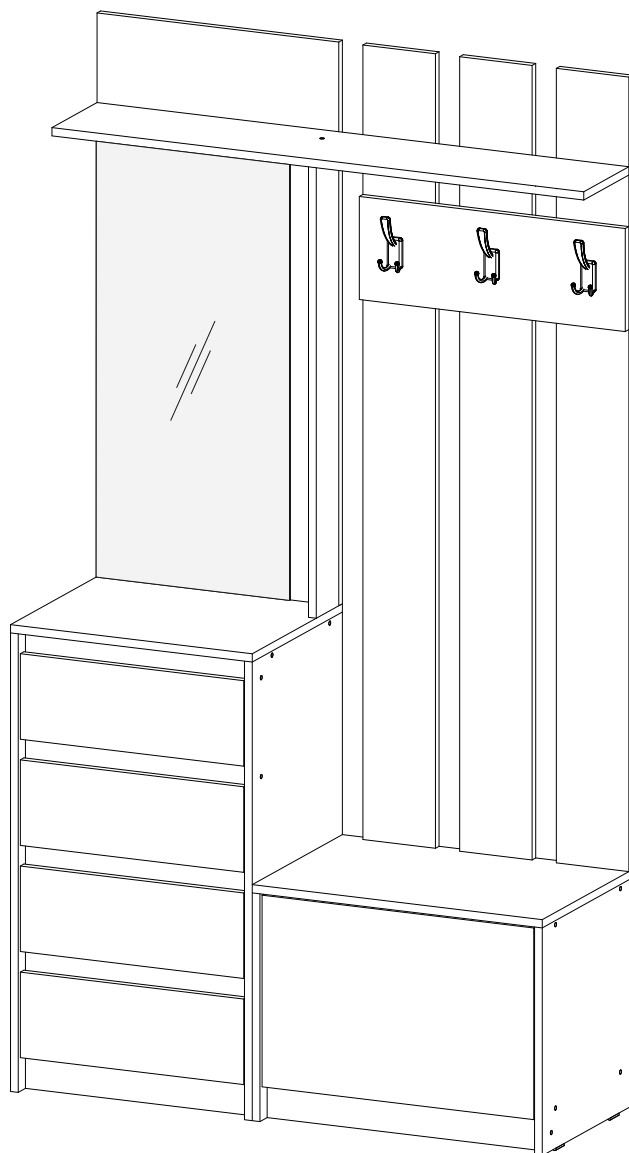

## АЙДЕН Вешалка ВШ06-1100 AYDEN Coat Hanger VSH06-1100

1100	2000	400

**RU** Внимание! Чтобы избежать неприятных последствий, воспользуйтесь услугами профессиональных сборщиков мебели. Производитель оставляет за собой право вносить изменения в конструкцию изделий, не влияющие на функциональность и дизайн.