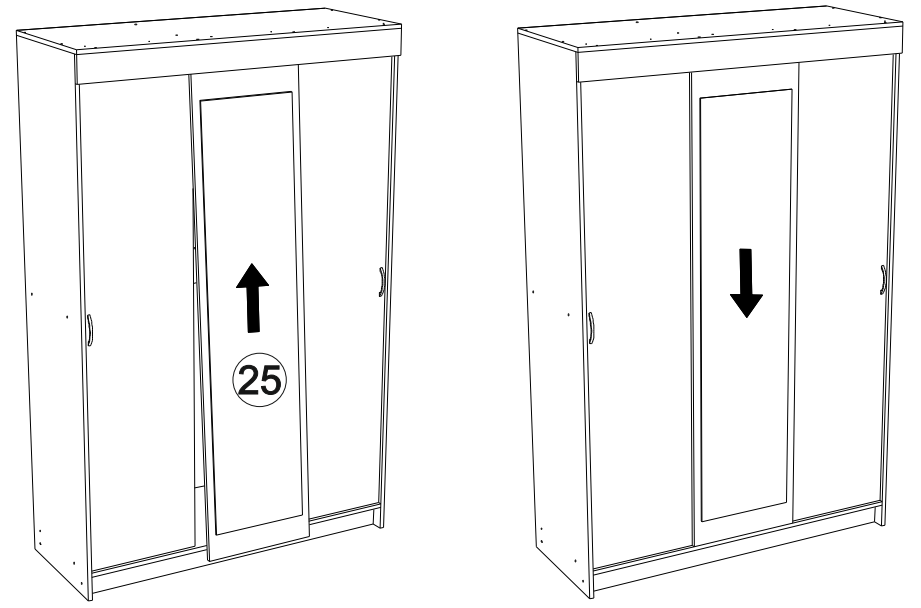

Шкаф-купе Бассо

| | | |
|------|------|-----|
| | | |
| 1300 | 2020 | 500 |

23x

8x

1x

40x

30x

8x

В мебельном наборе могут быть конструктивные изменения, не указанные в данной инструкции и не ухудшающие качество изделия.

14

Деталь №6 крепится к бокам направляющей **ВНИЗ**

3

4

12

13

10