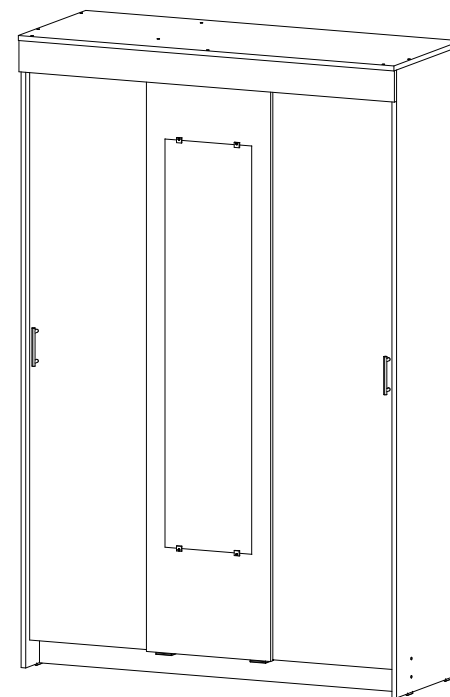

Шкаф-купе Бассо

| | | |
|------|------|-----|
| | | |
| 1300 | 2020 | 500 |

23x

8x

1x

40x

30x

8x

1x

4x

4x

2x

2x

| № дет. | Деталь/Detail | Размер/Size | Кол-во/ Quantity | № упак./ № pack |
|--------|-----------------------------|-------------|---------------------|--------------------|
| 1 | Бок левый/Side left | 2000x480 | 1 | 1/4 |
| 2 | Бок правый/Side right | 2000x480 | 1 | 1/4 |
| 3 | Зеркало/Mirror | 1300x300 | 1 | 3/4 |
| 4 | Перегородка/Side middle | 1884x410 | 1 | 1/4 |
| 5 | Крышка/Top | 1300x500 | 1 | 2/4 |
| 6 | Вязка/Connecting element | 1268x423 | 1 | 2/4 |
| 7 | Планка/Plank | 1300x100 | 1 | 2/4 |
| 8-9 | Цоколь/Socle | 1268x100 | 2 | 2/4 |
| 10 | Вязка/Connecting element | 400x410 | 1 | 2/4 |
| 11-12 | Полка/Shelf | 400x410 | 2 | 2/4 |
| 13 | Труба овальная/Oval tube | 848 | 1 | 2/4 |
| 14-17 | Задняя стенка ДВП/Back wall | 1295x480 | 4 | 2/4 |
| 18-20 | Соединитель ДВП/Connector | 1268 | 3 | 2/4 |
| 23-25 | Фасад/Front | 1878x425 | 3 | 3/4 |

В мебельном наборе могут быть конструктивные изменения, не указанные в данной инструкции и не ухудшающие качество изделия.

14

Деталь №6 крепится к бокам направляющей **ВНИЗ**

3

4

12

13

10