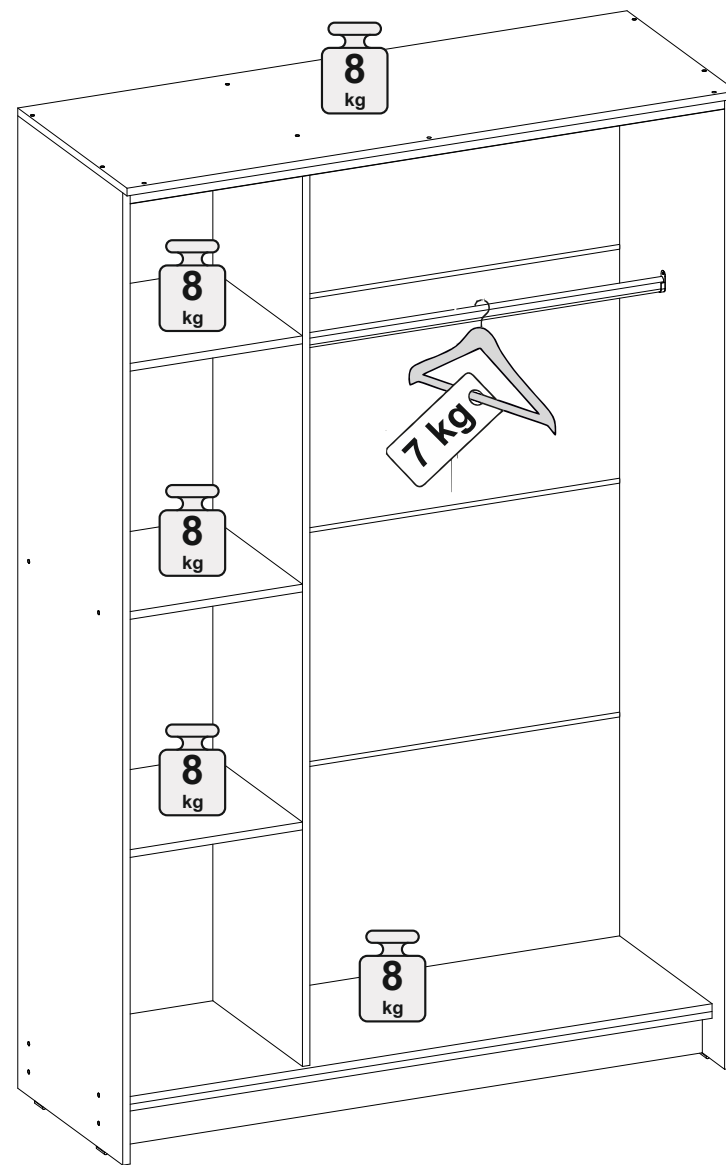

Шкаф-купе Бассо

| | | |
|------|------|-----|
| | | |
| 1300 | 2020 | 500 |

23x

8x

1x

40x

30x

8x

1x

4x

4x

2x

2x

| № дет. | Деталь/Detail | Размер/Size | Кол-во/ Quantity | № упак./ № pack |
|--------|-----------------------------|-------------|---------------------|--------------------|
| 1 | Бок левый/Side left | 2000x480 | 1 | 1/4 |
| 2 | Бок правый/Side right | 2000x480 | 1 | 1/4 |
| 3 | Зеркало/Mirror | 1300x300 | 1 | 3/4 |
| 4 | Перегородка/Side middle | 1884x410 | 1 | 1/4 |
| 5 | Крышка/Top | 1300x500 | 1 | 2/4 |
| 6 | Вязка/Connecting element | 1268x423 | 1 | 2/4 |
| 7 | Планка/Plank | 1300x100 | 1 | 2/4 |
| 8-9 | Цоколь/Socle | 1268x100 | 2 | 2/4 |
| 10 | Вязка/Connecting element | 400x410 | 1 | 2/4 |
| 11-12 | Полка/Shelf | 400x410 | 2 | 2/4 |
| 13 | Труба овальная/Oval tube | 848 | 1 | 2/4 |
| 14-17 | Задняя стенка ДВП/Back wall | 1295x480 | 4 | 2/4 |
| 18-20 | Соединитель ДВП/Connector | 1268 | 3 | 2/4 |
| 23-25 | Фасад/Front | 1878x425 | 3 | 3/4 |

В мебельном наборе могут быть конструктивные изменения, не указанные в данной инструкции и не ухудшающие качество изделия.

14

Деталь №6 крепится к бокам направляющей **ВНИЗ**

3

4

12

13

10