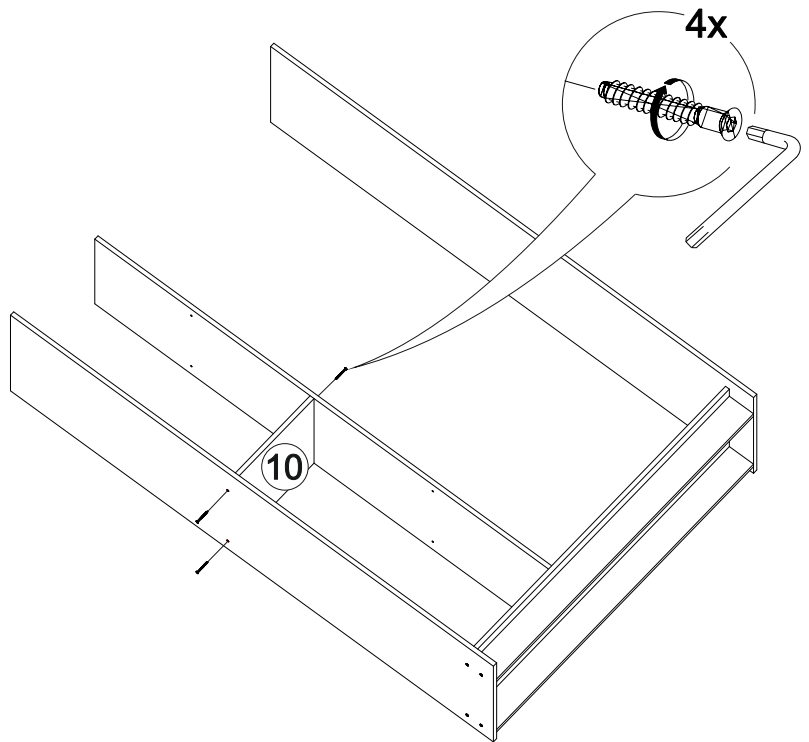

Шкаф-купе Бассо

| | | |
|------|------|-----|
| | | |
| 1300 | 2020 | 500 |

23x

8x

1x

40x

30x

8x

1x

4x

4x

2x

2x

| № дет. | Деталь/Detail | Размер/Size | Кол-во/ Quantity | № упак./ № pack |
|--------|-----------------------------|-------------|---------------------|--------------------|
| 1 | Бок левый/Side left | 2000x480 | 1 | 1/4 |
| 2 | Бок правый/Side right | 2000x480 | 1 | 1/4 |
| 3 | Зеркало/Mirror | 1300x300 | 1 | 3/4 |
| 4 | Перегородка/Side middle | 1884x410 | 1 | 1/4 |
| 5 | Крышка/Top | 1300x500 | 1 | 2/4 |
| 6 | Вязка/Connecting element | 1268x423 | 1 | 2/4 |
| 7 | Планка/Plank | 1300x100 | 1 | 2/4 |
| 8-9 | Цоколь/Socle | 1268x100 | 2 | 2/4 |
| 10 | Вязка/Connecting element | 400x410 | 1 | 2/4 |
| 11-12 | Полка/Shelf | 400x410 | 2 | 2/4 |
| 13 | Труба овальная/Oval tube | 848 | 1 | 2/4 |
| 14-17 | Задняя стенка ДВП/Back wall | 1295x480 | 4 | 2/4 |
| 18-20 | Соединитель ДВП/Connector | 1268 | 3 | 2/4 |
| 23-25 | Фасад/Front | 1878x425 | 3 | 3/4 |

В мебельном наборе могут быть конструктивные изменения, не указанные в данной инструкции и не ухудшающие качество изделия.

14

Деталь №6 крепится к бокам направляющей **ВНИЗ**

3

4

12

13

10