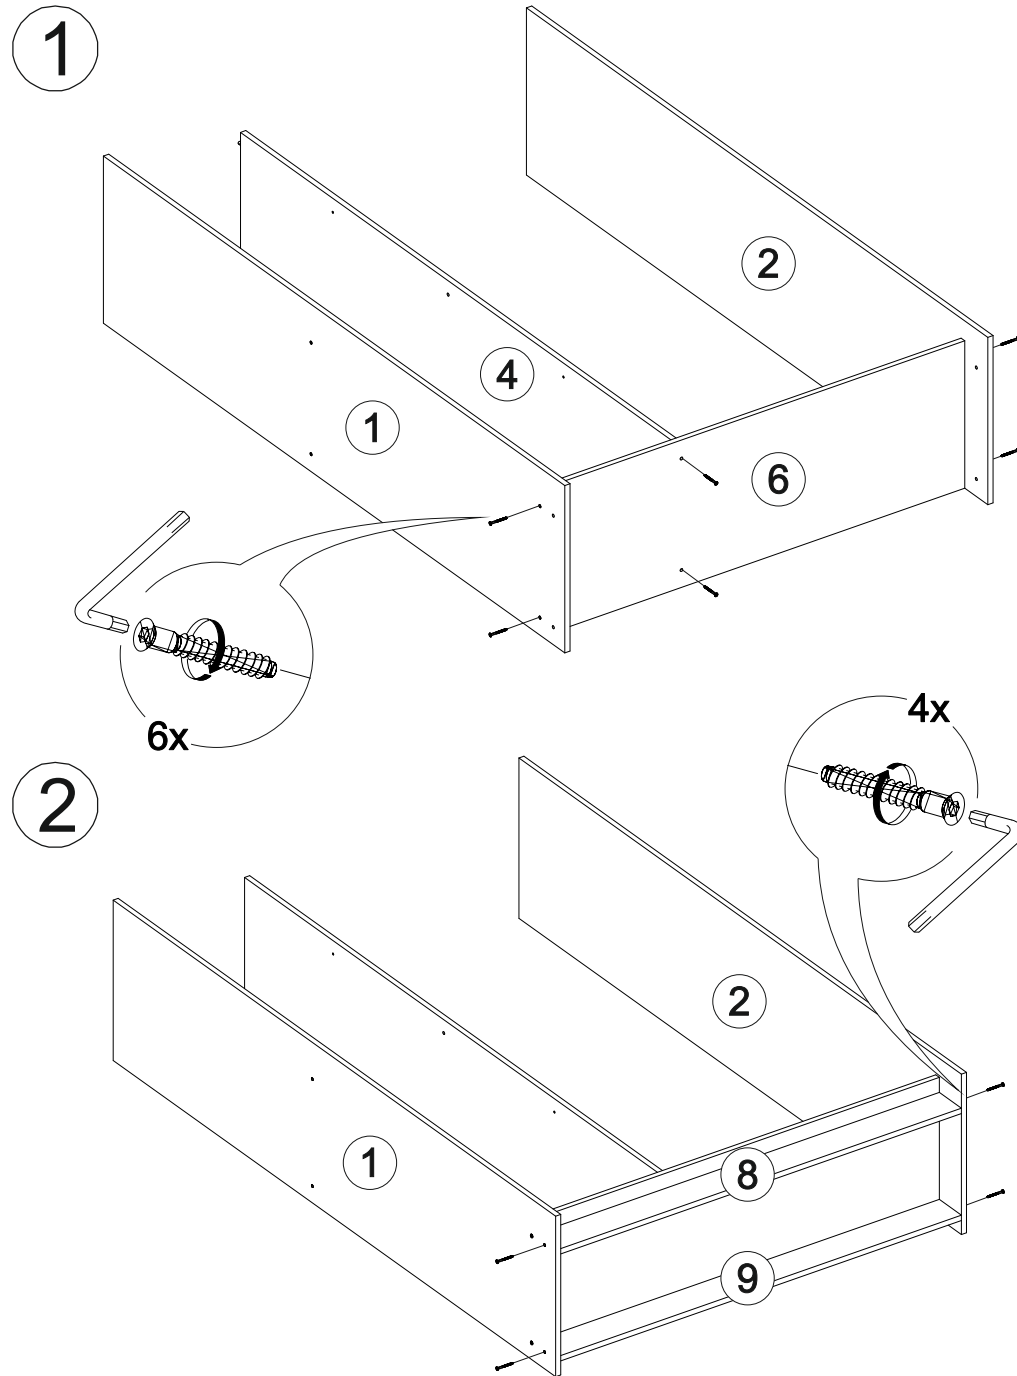

1x

4x

4x

2x

2x

| № дет. | Деталь/Detail | Размер/Size | Кол-во/ Quantity | № упак./ № pack |
|--------|-----------------------------|-------------|---------------------|--------------------|
| 1 | Бок левый/Side left | 2000x480 | 1 | 1/4 |
| 2 | Бок правый/Side right | 2000x480 | 1 | 1/4 |
| 3 | Зеркало/Mirror | 1300x300 | 1 | 3/4 |
| 4 | Перегородка/Side middle | 1884x410 | 1 | 1/4 |
| 5 | Крышка/Top | 1300x500 | 1 | 2/4 |
| 6 | Вязка/Connecting element | 1268x423 | 1 | 2/4 |
| 7 | Планка/Plank | 1300x100 | 1 | 2/4 |
| 8-9 | Цоколь/Socle | 1268x100 | 2 | 2/4 |
| 10 | Вязка/Connecting element | 400x410 | 1 | 2/4 |
| 11-12 | Полка/Shelf | 400x410 | 2 | 2/4 |
| 13 | Труба овальная/Oval tube | 848 | 1 | 2/4 |
| 14-17 | Задняя стенка ДВП/Back wall | 1295x480 | 4 | 2/4 |
| 18-20 | Соединитель ДВП/Connector | 1268 | 3 | 2/4 |
| 23-25 | Фасад/Front | 1878x425 | 3 | 3/4 |

В мебельном наборе могут быть конструктивные изменения, не указанные в данной инструкции и не ухудшающие качество изделия.

14

Деталь №6 крепится к бокам направляющей **ВНИЗ**

3

4

12

13

10