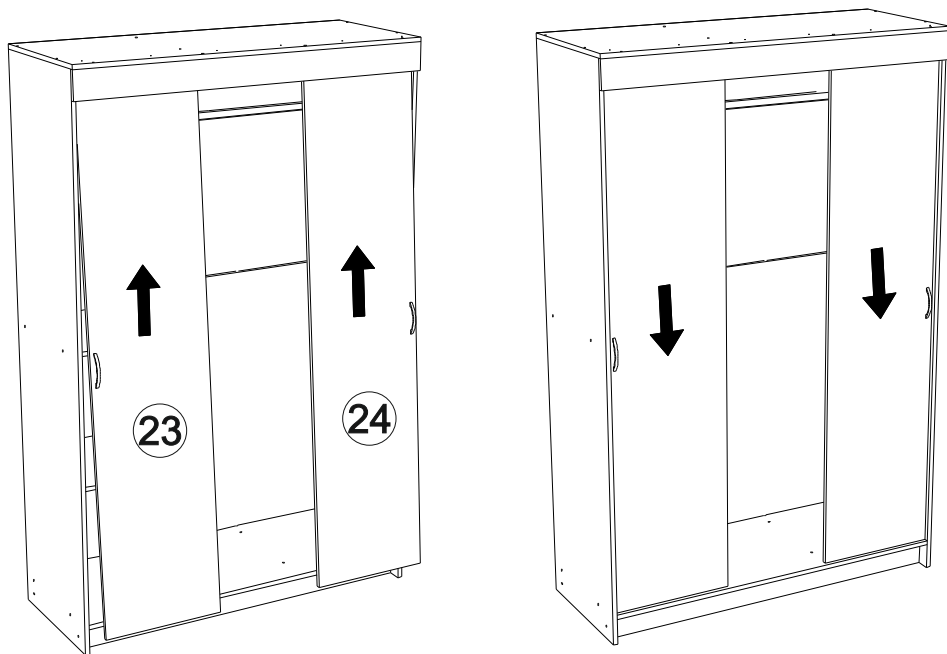

Внимание! Монтаж зеркал/стекло к фасадам производится самостоятельно на двусторонний скотч и/или кляймеры **ОБЯЗАТЕЛЬНО** для крепления необходимо использовать монтажный клей «жидкие гвозди»

11