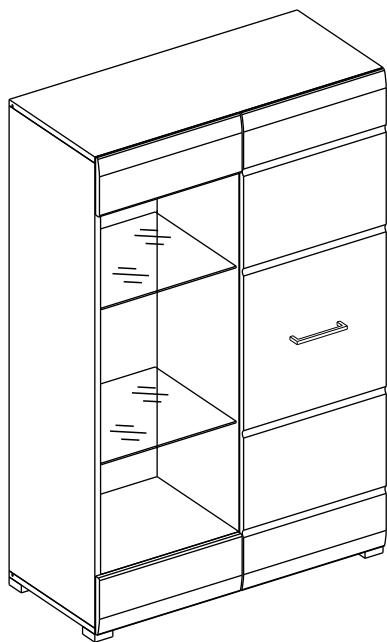

Стеллаж НЕНСИ / Rack NANCY

Код ТН ВЭД ЕАЭС

9403 60 100 1
9403 90 300 0

отрезать
и приклеить

Правое исполнение/
Right

Левое исполнение/
Left

800	1255	366

корпус	39НВС / 2554
	39НЯС / 2576
	39НДС / 2565
фасад	39ФБС / 2587
	39ФУС / 2828

Oak gold - Дуб золотой
Ash light - Ясень светлый

Комплектовочная ведомость / Set package sheet

Упак/ Package	Наименование	Description	Décor			Размер/ Size, mm	Кол-во/ Quantity	№
			Wenge	Ash light	Oak gold			
1	Фурнитура	Furniture/Cabinetry hardware	-	-	-	-	1	
2	Боковина средняя	Side middle	Wenge	Ash light	Oak gold	1200x350	1	3
	Боковина левая	Side left				1200x350	1	1
	Боковина правая	Side right				1200x350	1	2
	Крыша	Top				800x350	2	4
	Вязка	Connecting element				384x350	1	5
	Полка	Shelves				368x350	2	6
3	ХДФ	Back element	Wenge	Ash light	White	1228x390	1	9
	ХДФ	Back element				1228x406	1	10

Продается отдельно/Sold separately

Упак/ Package	Наименование	Description	Décor		Размер/ Size, mm	Кол-во/ Quantity	№
			White gl	Cappuccino gl			
1	Панель	False panel	White gl	Cappuccino gl	150x396	2	7
	Створка	Door			1232x396	1	8
	Стеклополка	Glass shelves	прозрачное/transparent		374x330	2	11