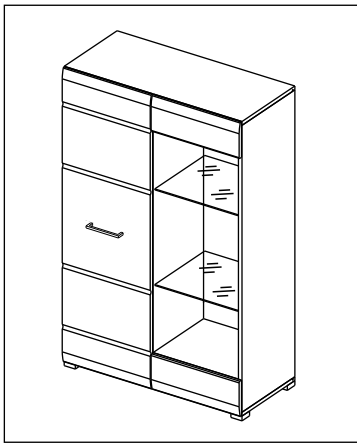

1		2		73		48	2x20	126	C42 128 mm
	16 x		16 x		10 x		36 x		1 x
6	6,3x10,5	39		14	3,5x30	91	A	38	
	4 x		8 x		4 x		2 x		4 x
18	3,5x15	15		70	d5	45		41	
	12 x		1 x		4 x		10 x		8 x
44									
	4 x								

4