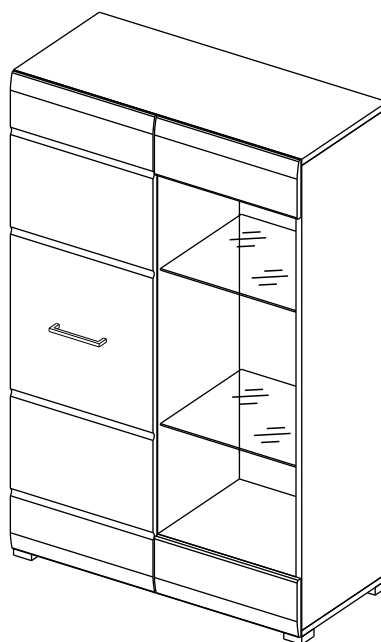

Стеллаж НЕНСИ / Rack NANCY

Код ТН ВЭД ЕАЭС

9403 60 100 1
9403 90 300 0

отрезать
и приклеить

Правое исполнение/
Right

Левое исполнение/
Left

800	1255	366

корпус	39НВС / 2554
	39НЯС / 2576
	39НДС / 2565
фасад	39ФБС / 2587
	39ФУС / 2828

Oak gold - Дуб золотой
Ash light - Ясень светлый

Комплектовочная ведомость / Set package sheet

Упак/ Package	Наименование	Description	Décor			Размер/ Size, mm	Кол-во/ Quantity	№
			Wenge	Ash light	Oak gold			
1	Фурнитура	Furniture/Cabinetry hardware	-	-	-	-	1	
2	Боковина средняя	Side middle	Wenge	Ash light	Oak gold	1200x350	1	3
	Боковина левая	Side left				1200x350	1	1
	Боковина правая	Side right				1200x350	1	2
	Крыша	Top				800x350	2	4
	Вязка	Connecting element				384x350	1	5
	Полка	Shelves				368x350	2	6
3	ХДФ	Back element	Wenge	Ash light	White	1228x390	1	9
	ХДФ	Back element				1228x406	1	10

Продается отдельно/Sold separately

Упак/ Package	Наименование	Description	Décor		Размер/ Size, mm	Кол-во/ Quantity	№
			White gl	Cappuccino gl			
1	Панель	False panel	White gl	Cappuccino gl	150x396	2	7
	Створка	Door			1232x396	1	8
	Стеклополка	Glass shelves	прозрачное/transparent		374x330	2	11