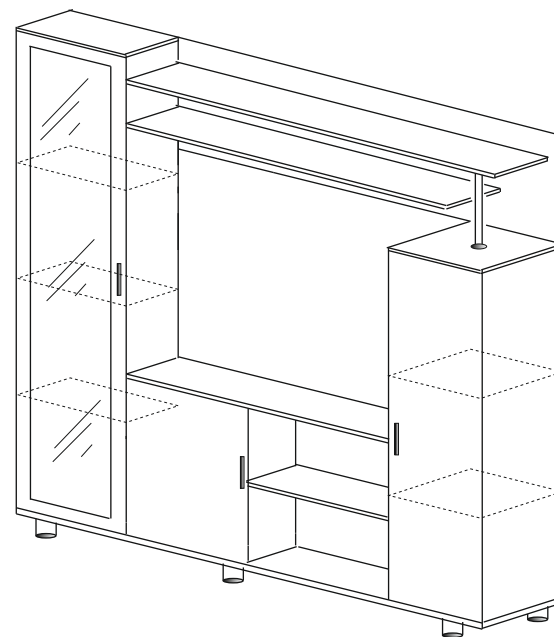

Следует:

- -Все поверхности мебели оберегать от механических повреждений, от попадание кислот, щелочей, духов, одеколona, растворителей;
- -мебель, выпускаемую, ООО ПО "РАУС" необходимо эксплуатировать в сухих, проветриваемых помещениях при температуре воздуха от + 10 до +28 градусов С и относительной влажности воздуха 50-70%; мебель боится попадания влаги;
- -следует периодически подтягивать гайки, винты, шурупы мебели, имеющие крепления болтами, винтами, шурупами;
- -при перемещении мебели ее необходимо освободить от содержимого.

Порядок предъявления претензии по качеству мебели:

1. претензии по некомплектности или качеству мебели должны направляться покупателям непосредственно в магазин, где приобретена мебель с обязательным приложением товарного чека.
2. по дефектам, появившемся из-за несоблюдения покупателем правил эксплуатации и ухода за мебелью, претензии не принимаются.

Гарантии:

12 месяцев со дня приобретения при предъявлении гарантийного талона по обнаруженным, скрытым производственным дефектам. За механические повреждения, возникшие при транспортировке, установке или неправильной эксплуатации, предприятие ответственности не несет.

инструкция по сборке, эксплуатации и уходу

ФИЕСТА -1

1680x1900x380

ООО ПО "РАУС"

(8412) 49-35-55; 69-75-59