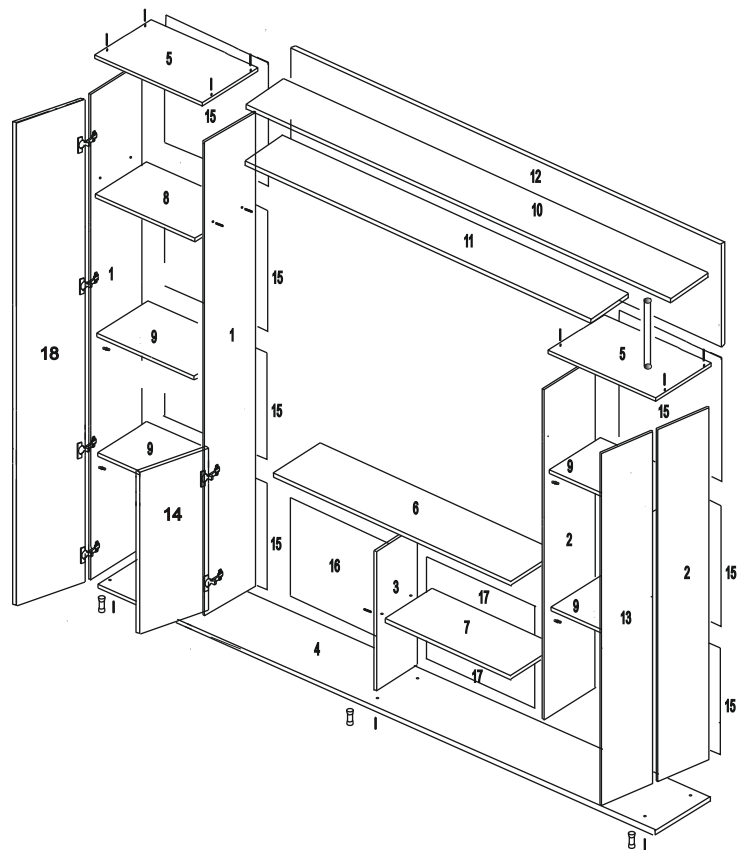

### ФИЕСТА -1

1680x1900x380

ООО ПО "РАУС"

(8412) 49-35-55; 69-75-59

регулировка по глубине

регулировка боковая

регулировка по высоте

Гвозди 2\*25 используются для крепления ЛДВП, саморезами 4\*16 крепятся петли. Если несколько модулей устанавливаются рядом, их необходимо стянуть между собой межсекционными стяжками 25 мм, просверлив самостоятельно отверстия диаметром 5 мм в произвольных местах. К нижней крышке крепим опоры предварительно просверлив отверстия, согласно схеме присадки.