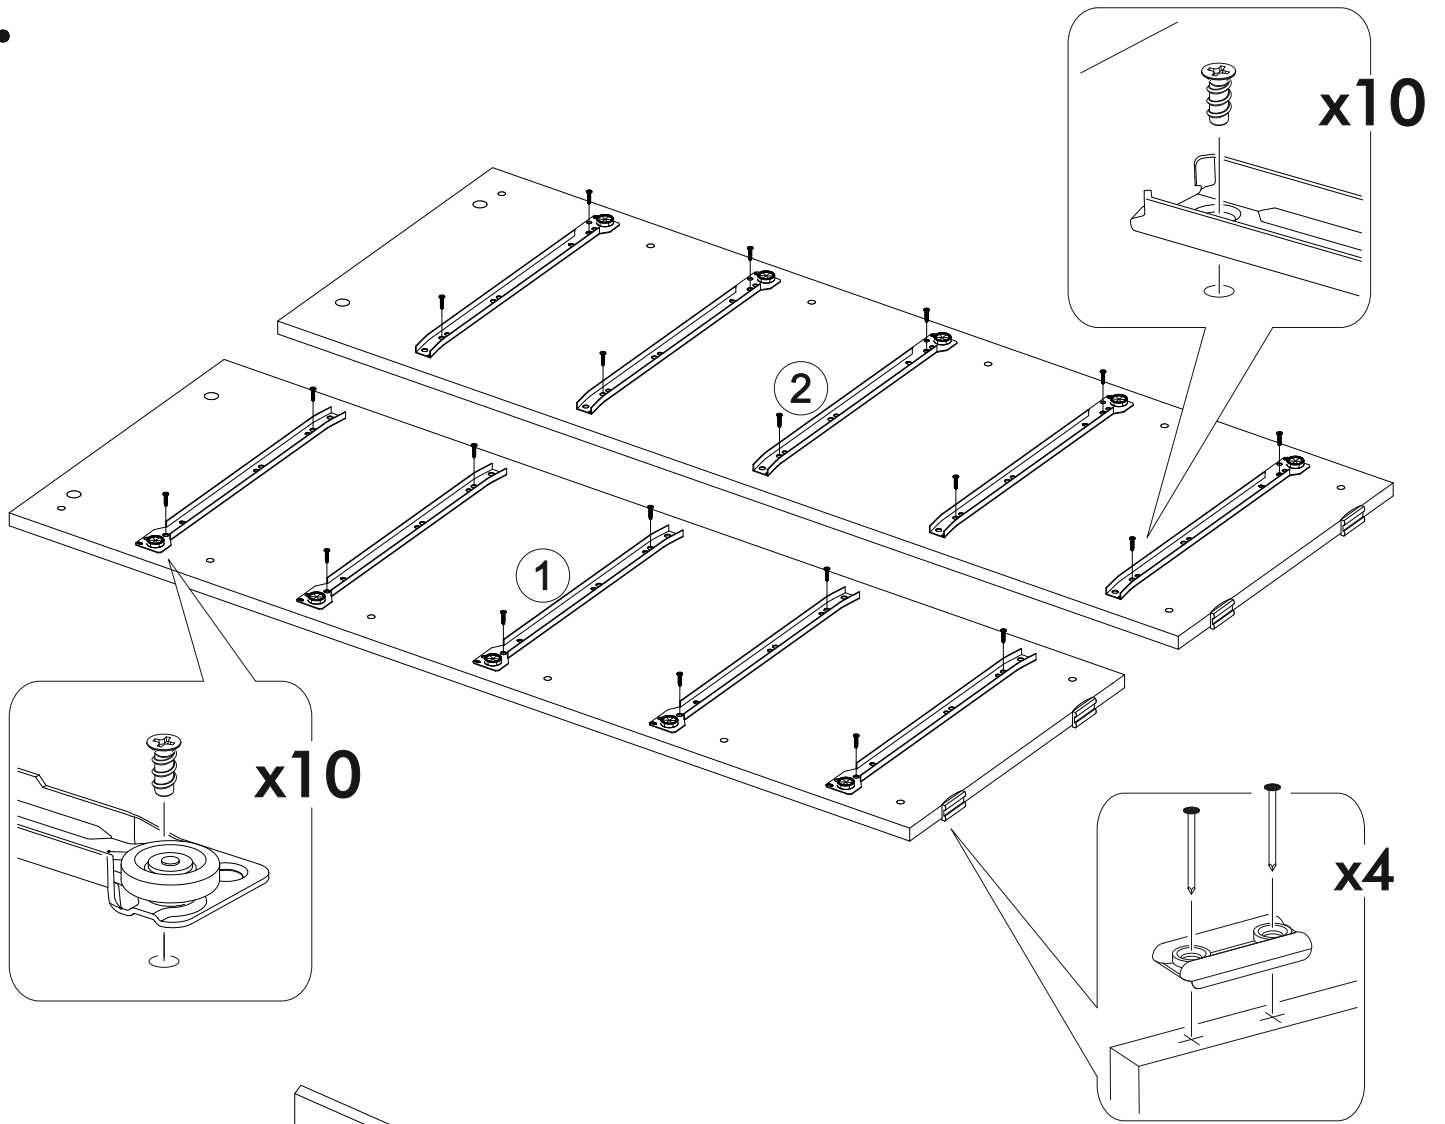

350mm		6,3x50		3,5x16		1,6x25
5x		24x	1x	20x	14x	120x
		6,3x13				
14x	20x		4x			

	AI				
1	Бок левый / Left side	1	1174	400	1
2	Бок правый / Right side	1	1174	400	1
3	Крышка / Top	1	700	400	2
4	Планка / Plank	1	668	80	2
5-8	Планка / Plank	4	668	80	2
9-10	Цоколь / Socle	2	668	80	2
11-16	Бок ящика / Drawer side	6	350	100	2
17-19	Вязка ящика / Drawer binding	3	611	100	2
20-22	Фасад ящика / Drawer facade	3	662	190	2
23-26	Бок ящика / Drawer side	4	350	80	2
27-28	Вязка ящика / Drawer binding	2	611	80	2
29-30	Фасад ящика / Drawer facade	2	662	170	2
31-35	Дно ящика / Drawer bottom	5	642	350	2
36-37	Задняя стенка / Back wall	2	1155	348	1
38	Соединитель / Connector	1	1120		1

1.