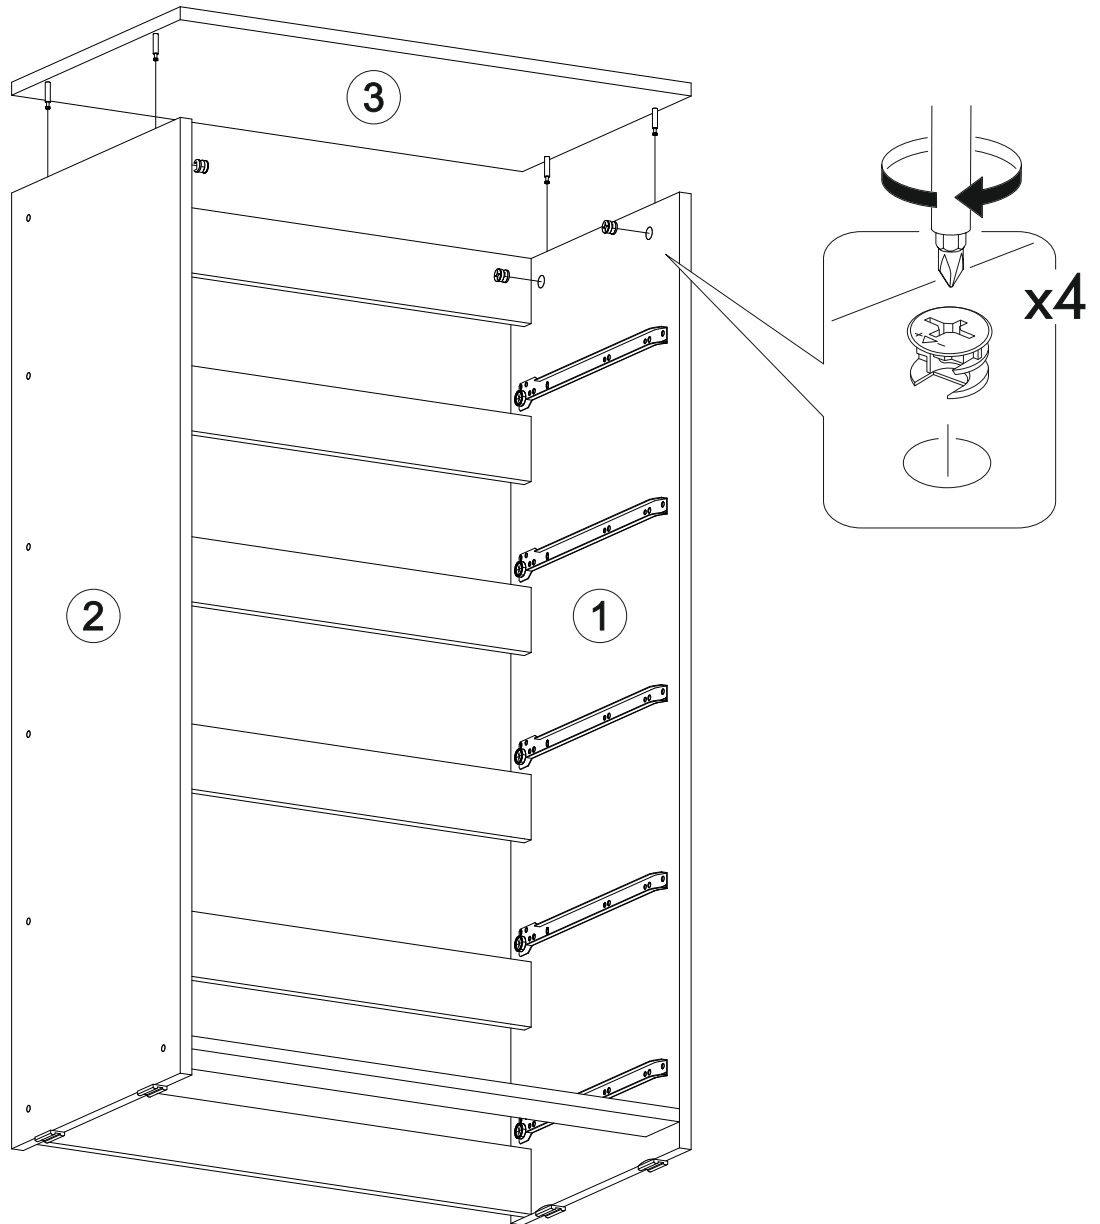

350mm		6,3x50		3,5x16		1,6x25
						
5x		24x	1x	20x	14x	120x
		6,3x13				
14x	20x		4x			

	AI				
1	Бок левый / Left side	1	1174	400	1
2	Бок правый / Right side	1	1174	400	1
3	Крышка / Top	1	700	400	2
4	Планка / Plank	1	668	80	2
5-8	Планка / Plank	4	668	80	2
9-10	Цоколь / Socle	2	668	80	2
11-16	Бок ящика / Drawer side	6	350	100	2
17-19	Вязка ящика / Drawer binding	3	611	100	2
20-22	Фасад ящика / Drawer facade	3	662	190	2
23-26	Бок ящика / Drawer side	4	350	80	2
27-28	Вязка ящика / Drawer binding	2	611	80	2
29-30	Фасад ящика / Drawer facade	2	662	170	2
31-35	Дно ящика / Drawer bottom	5	642	350	2
36-37	Задняя стенка / Back wall	2	1155	348	1
38	Соединитель / Connector	1	1120		1

1.

2.

3.

4.

5.

6.

7.

8.