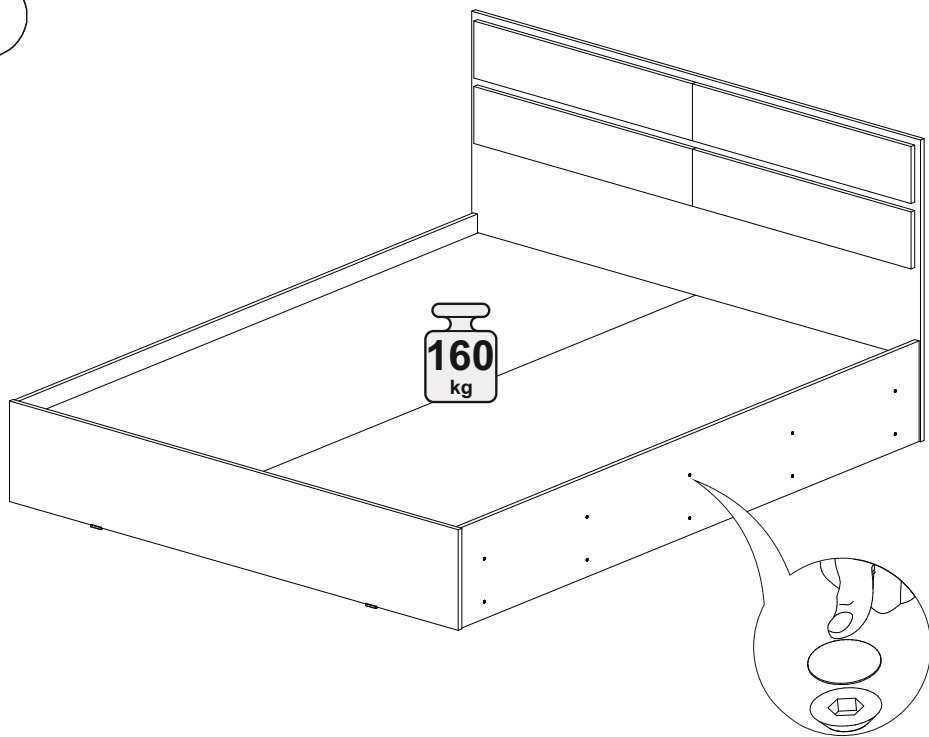

7

1

2

В мебельном наборе могут быть конструктивные изменения, не указанные в данной инструкции и не ухудшающие качество изделия.