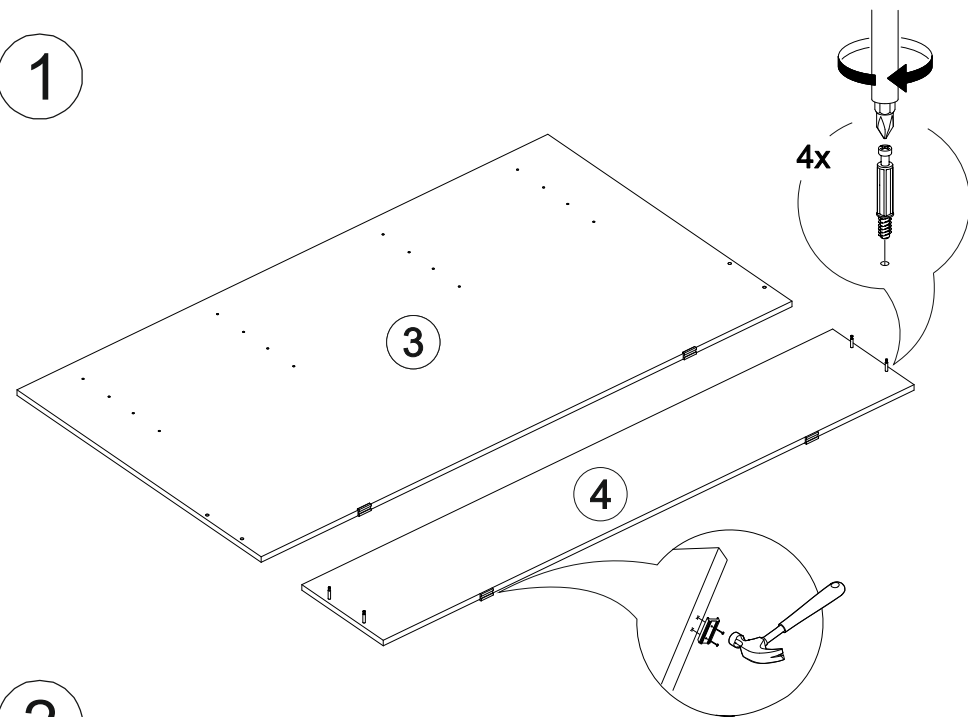

7

1

2

В мебельном наборе могут быть конструктивные изменения, не указанные в данной инструкции и не ухудшающие качество изделия.