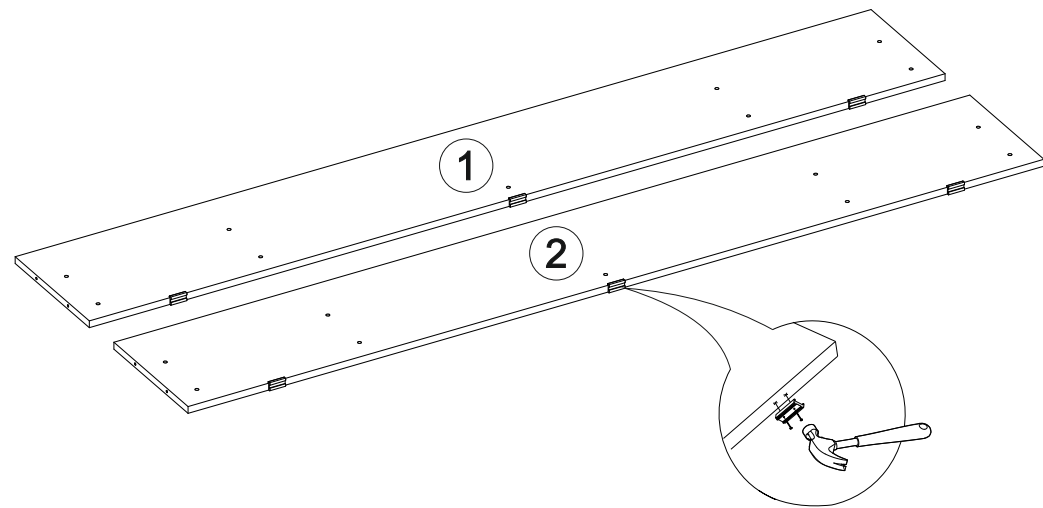

В мебельном наборе могут быть конструктивные изменения, не указанные в данной инструкции и не ухудшающие качество изделия.