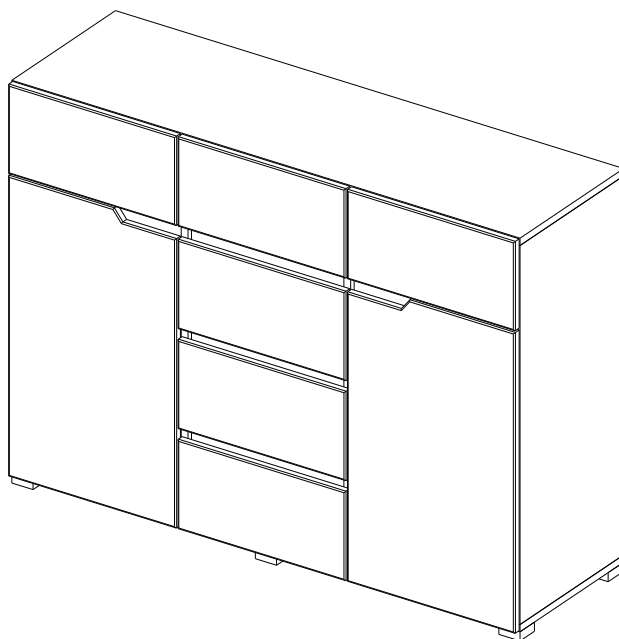

Комод АНТАЛИЯ 1200/ Chest of drawers ANTALYA 1200

Код ТН ВЭД ЕАЭС

9403 60 100 1
9403 90 300 0

1200	884	376

корпус
24A0BK22519
24A0CK22526

фасад
24A0ФБК22533
24A0ФГК22540

Комплектовочная ведомость/Set package sheet

Упак/ Package	Наименование	Description	Décor		Размер/ Size, mm	Кол-во/ Quantity	№
			Sonoma	Wenge			
1	Фурнитура	Furniture/Cabinetry hardware	-	-	-	1	-
2	Боковина левая	Side left	Sonoma	Wenge	660x356	1	3
	Боковина правая	Side right			660x356	1	4
	Крыша	Top			1200x360	1	7
	Крыша	Top			1200x356	1	8
	Полка	Shelves			384x356	2	10
	Деталь ящика	Side drawers			100x350	12	13
	Деталь ящика	Side drawers			100x311	12	14
3	Боковина левая	Side left	Sonoma	Wenge	832x356	1	1
	Боковина правая	Side right			832x356	1	2
	Боковина левая	Side left			156x356	2	5
	Боковина правая	Side right			156x356	2	6
	Вязка	Connecting element			1168x356	1	9
	Тяга	Connecting element			60x368	3	11
	Тяга	Connecting element			60x384	2	12
4	ДВП	Back element	Sonoma	Wenge	350x343	6	18
	ДВП	Back element			846x405	2	19
	ДВП	Back element			846x384	1	20

Продается отдельно/Sold separately

Упак/ Package	Наименование	Description	Décor		Размер/ Size, mm	Кол-во/ Quantity	№
			White soft	Grafit soft			
1	Панель	Drawer panel	White soft	Grafit soft	196x396	6	15
	Створка левая	Door left			660x396	1	16
	Створка правая	Door right			660x396	1	17